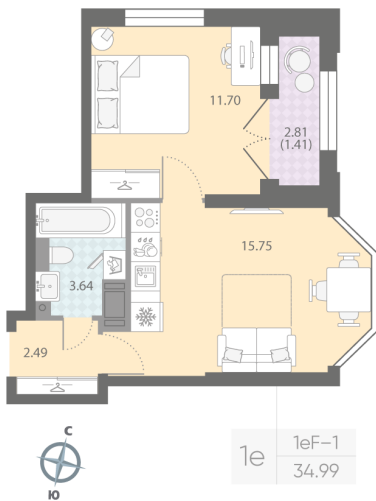

Жилой комплекс «Цивилизация на Неве»

Адрес Невский район, Октябрьская набережная

дом 7, этаж 10

1-комнатная евро квартира №478

Общая площадь 35.0 м²

Тип планировки 1eF-1-10

Срок сдачи III кв. 2027

Класс жилья Бизнес

White box

9 517 280 руб.
спецпредложение

11 193 301 руб.

базовая цена

[Ссылка на квартиру на сайте](#)

Увеличенные окна

*Данное предложение не является публичной офертой. Информация актуальна на 18.10.2024

Адреса и время работы офисов продаж на сайте lsr.ru в разделе Контакты