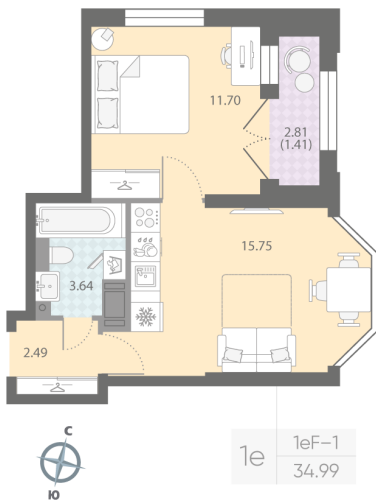

Жилой комплекс «Цивилизация на Неве»

Адрес Невский, Октябрьская набережная

дом 7, этаж 10

1-комнатная евро квартира №478

Общая площадь 35.0 м²

Тип планировки 1eF-1-10

Срок сдачи III кв. 2027

Класс жилья Бизнес

White box

9 517 280 руб.
спецпредложение

11 193 301 руб.

базовая цена

[Ссылка на квартиру на сайте](#)

Увеличенные окна

*Данное предложение не является публичной офертой. Информация актуальна на 23.11.2024

Адреса и время работы офисов продаж на сайте lsr.ru в разделе Контакты