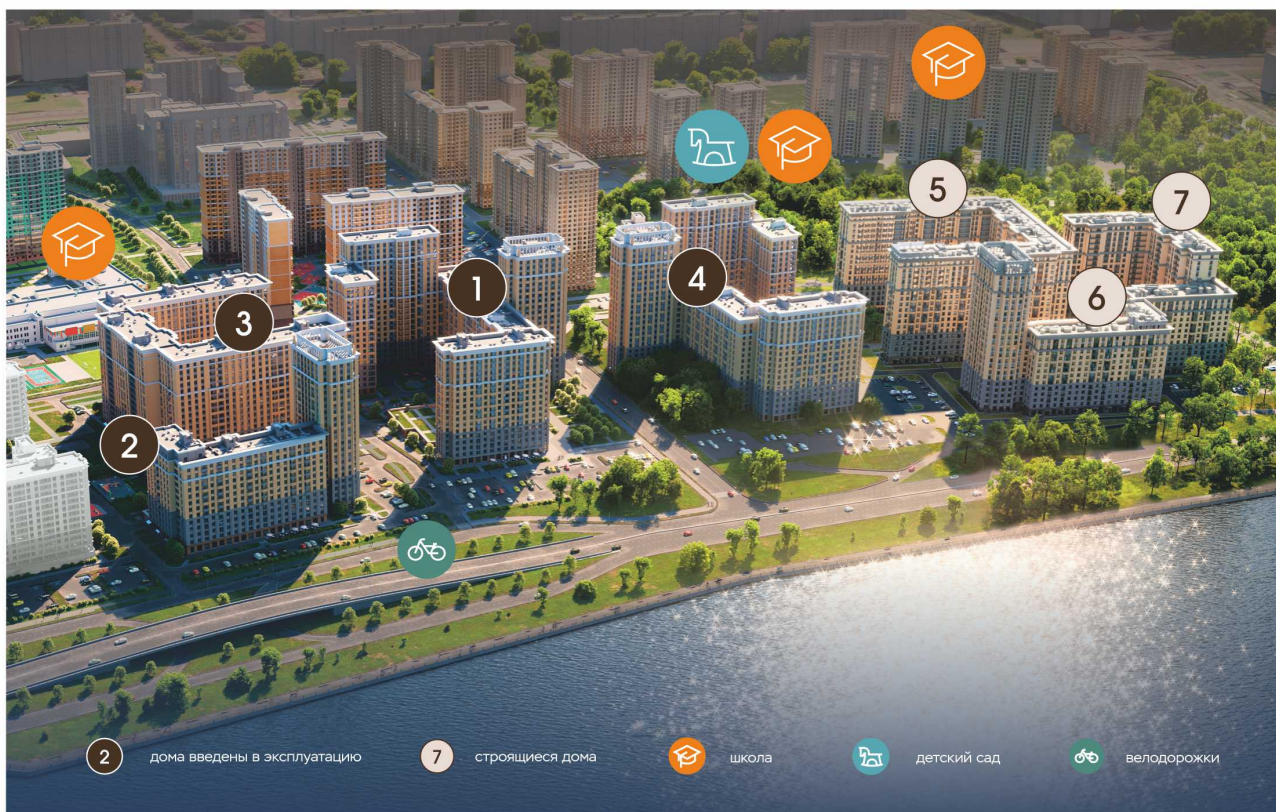

## Жилой комплекс «Цивилизация на Неве», дом 7

Срок сдачи: III кв. 2027

Адрес: Невский район, Октябрьская набережная

Станция метро: Улица Дыбенко

## Жилой комплекс «Цивилизация на Неве», дом 7

Харизматичный и притягательный проект, расположившийся всего в 7 км от исторического центра Санкт-Петербурга вдоль набережной Невы. Эксклюзивная локация, премиальное качество строительства, разнообразие планировок квартир и гармоничная внутриквартальная среда – для тех, кто не согласен на меньшее.

- зеленые бульвары
- вид на набережную
- закрытые двory без машин
- школы, детские сады рядом с домом
- эркеры и террасы
- мастер-спальни

Информация действительна на 26.12.2024

8 (800) 325-01-01

\* Данное предложение не является публичной офертой

## Жилой комплекс «Цивилизация на Неве», дом 7