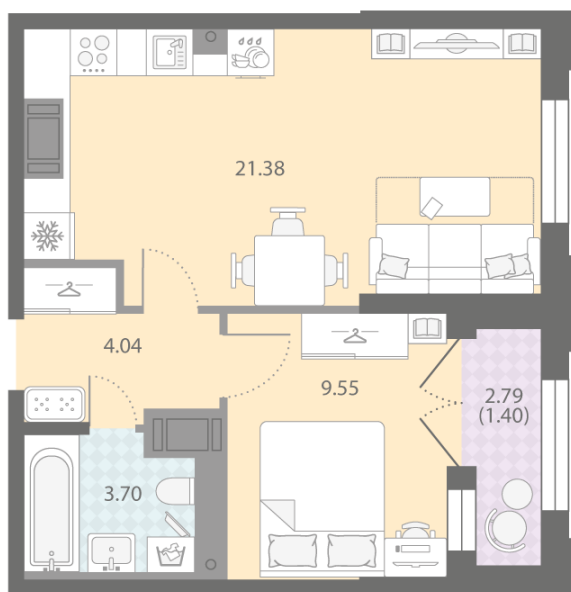

### 1-комнатная евро квартира №476

Цена со скидкой 10%: **10 858 970 руб**

Базовая цена: 12 065 077 руб

Количество комнат 1

Общая площадь 40.1 м<sup>2</sup>

Подъезд: 6

Этаж: 10

Всего этажей 18

Тип планировки: 1eA-3-10

Отделка: white box

Европланировка

Увеличенные окна

1e 1eA-3  
40.07

Информация действительна на 26.12.2024

8 (800) 325-01-01

\* Данное предложение не является публичной офертой