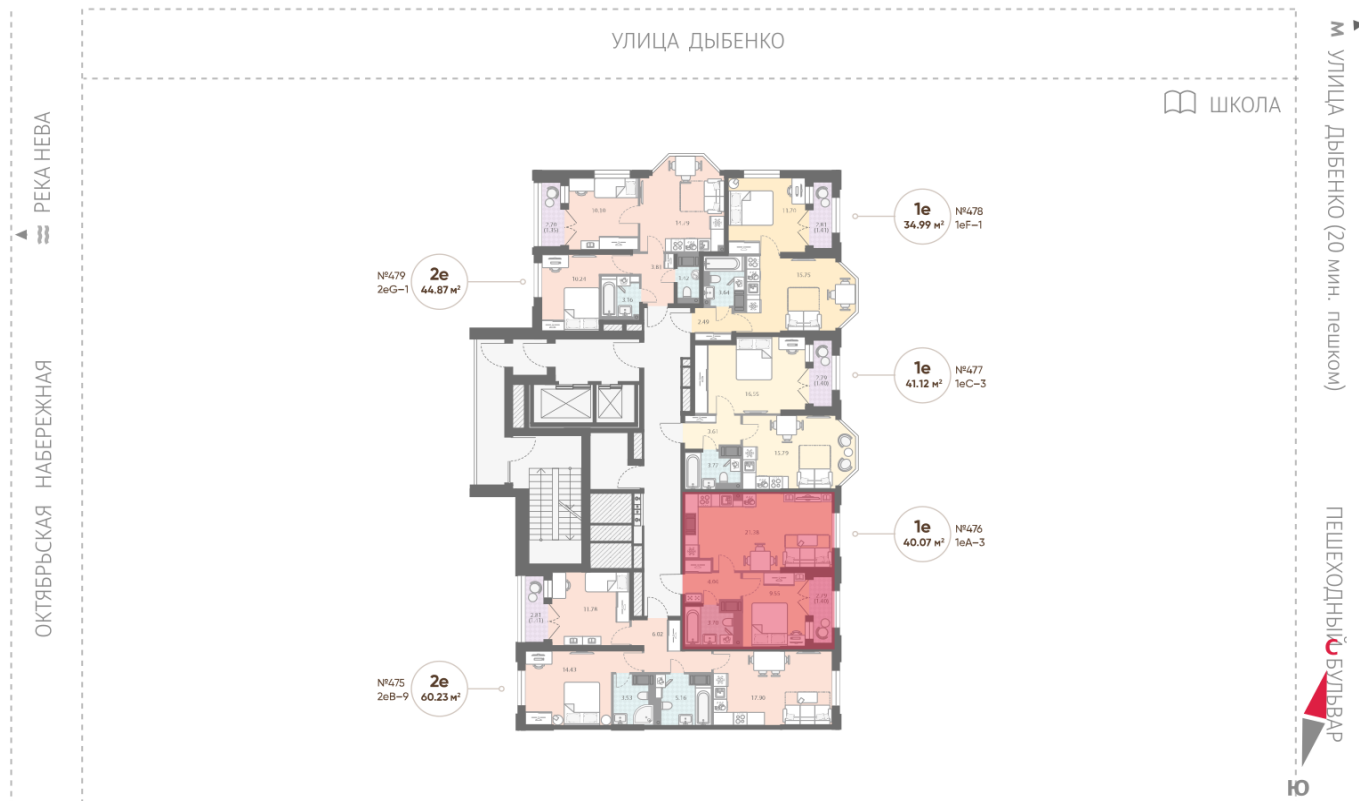

Жилой комплекс «Цивилизация на Неве», дом 7

Информация действительна на 26.12.2024

8 (800) 325-01-01

* Данное предложение не является публичной офертой