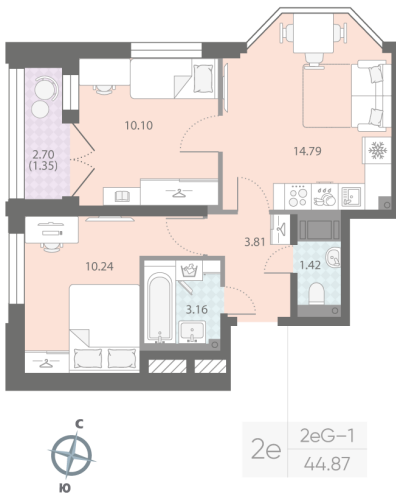

Жилой комплекс «Цивилизация на Неве»

Адрес Невский район, Октябрьская набережная

дом 7, этаж 9

2-комнатная евро квартира №474

Общая площадь 44.9 м²

Тип планировки 2eG-1-9

Срок сдачи III кв. 2027

Класс жилья Бизнес

White box

12 294 380 руб.
спецпредложение

14 461 601 руб.
базовая цена

[Ссылка на квартиру на сайте](#)

Раздельный санузел

Увеличенные окна

*Данное предложение не является публичной офертой. Информация актуальна на 18.10.2024