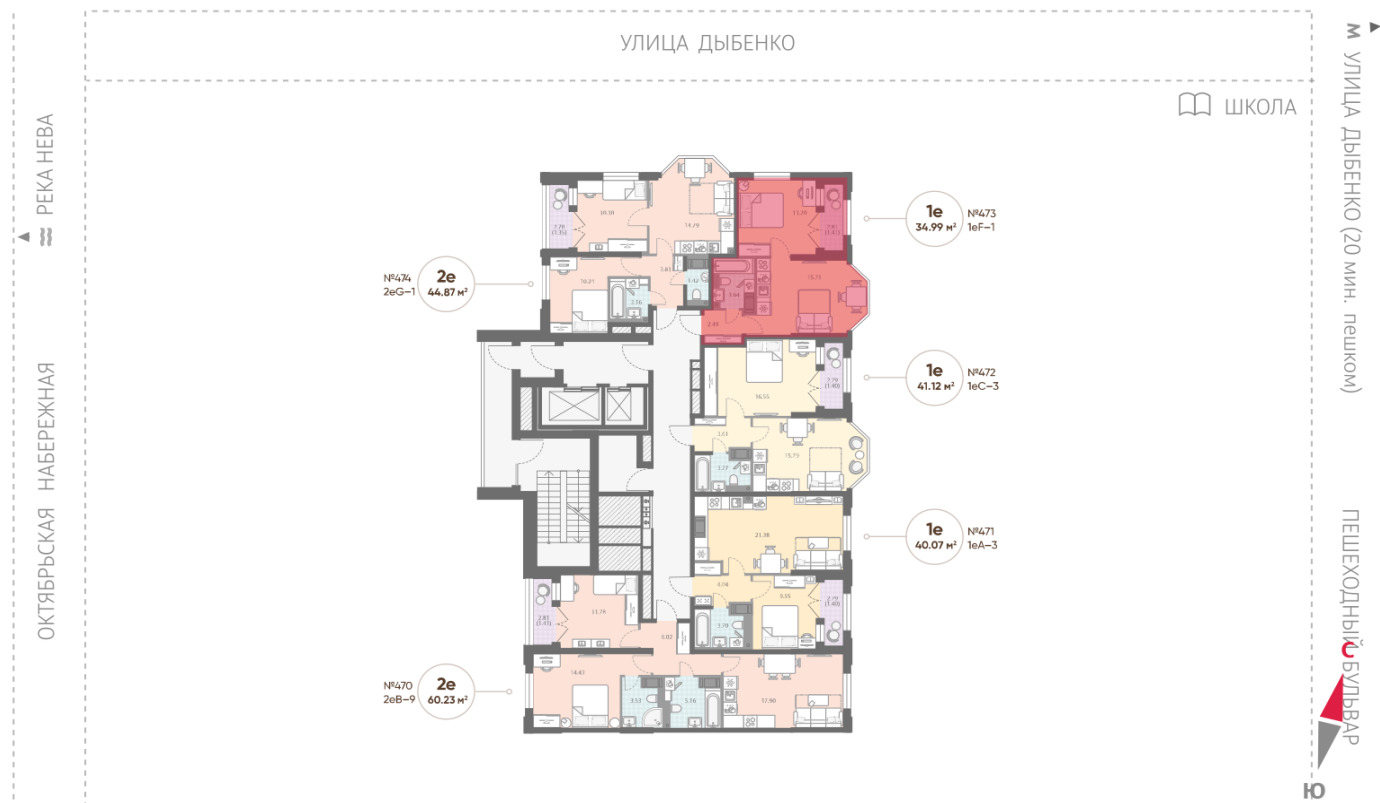

*Данное предложение не является публичной офертой. Информация актуальна на 23.11.2024