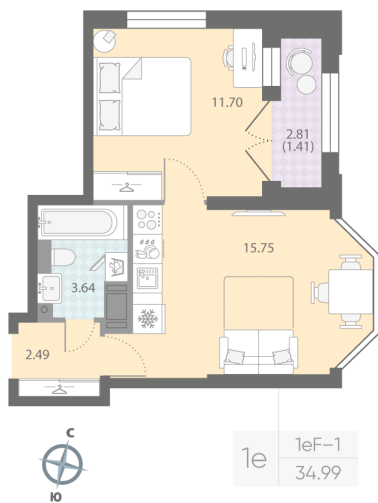

Жилой комплекс «Цивилизация на Неве»

Адрес Невский район, Октябрьская набережная

дом 7, этаж 9

1-комнатная евро квартира №473

Общая площадь 35.0 м²

Тип планировки 1eF-1-9

Срок сдачи III кв. 2027

Класс жилья Бизнес

White box

9 447 300 руб.
спецпредложение

11 112 824 руб.

базовая цена

[Ссылка на квартиру на сайте](#)

Увеличенные окна

*Данное предложение не является публичной офертой. Информация актуальна на 18.10.2024

Адреса и время работы офисов продаж на сайте lsr.ru в разделе Контакты