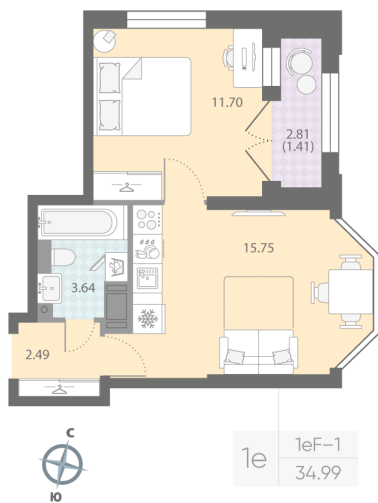

Жилой комплекс «Цивилизация на Неве»

Адрес Невский, Октябрьская набережная

дом 7, этаж 9

1-комнатная евро квартира №473

Общая площадь 35.0 м²

Тип планировки 1eF-1-9

Срок сдачи III кв. 2027

Класс жилья Бизнес

White box

9 447 300 руб.
спецпредложение

11 112 824 руб.

базовая цена

[Ссылка на квартиру на сайте](#)

Увеличенные окна

*Данное предложение не является публичной офертой. Информация актуальна на 23.11.2024

Адреса и время работы офисов продаж на сайте lsr.ru в разделе Контакты