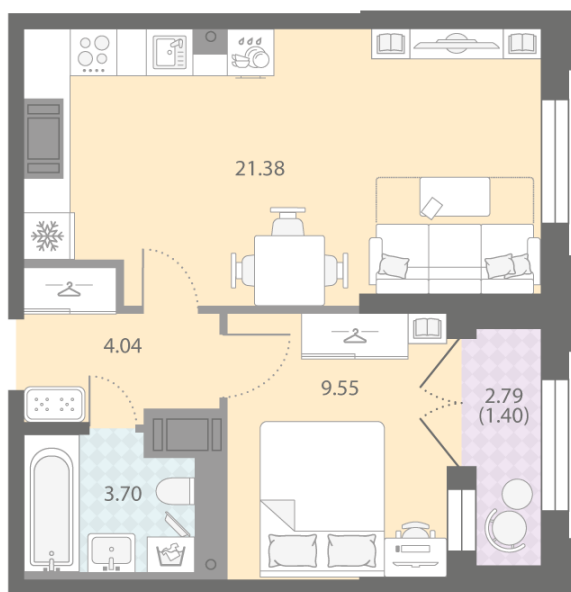

Жилой комплекс «Цивилизация на Неве», дом 7

Срок сдачи: III кв. 2027

Адрес: Невский район, Октябрьская набережная

Станция метро: Улица Дыбенко

1-комнатная евро квартира №471

Цена со скидкой 10%: **10 778 830 руб**

Базовая цена: 11 976 923 руб

Количество комнат 1

Общая площадь 40.1 м²

Подъезд: 6

Этаж: 9

Всего этажей 18

Тип планировки: 1eA-3-9

Отделка: white box

Европланировка

Увеличенные окна

1e 1eA-3
40.07

р. Нева
Октябрьская набережная