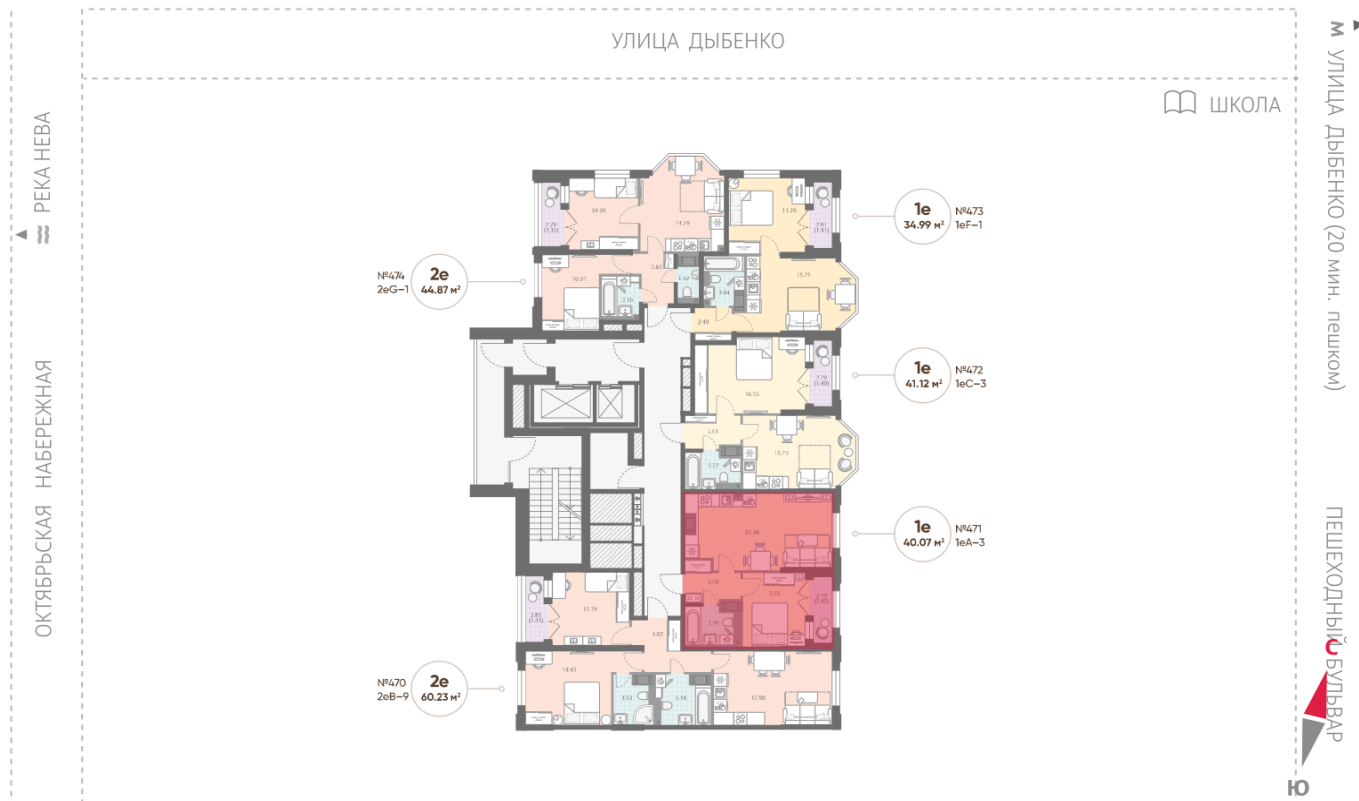

Жилой комплекс «Цивилизация на Неве», дом 7

Информация действительна на 27.12.2024

8 (800) 325-01-01

* Данное предложение не является публичной офертой