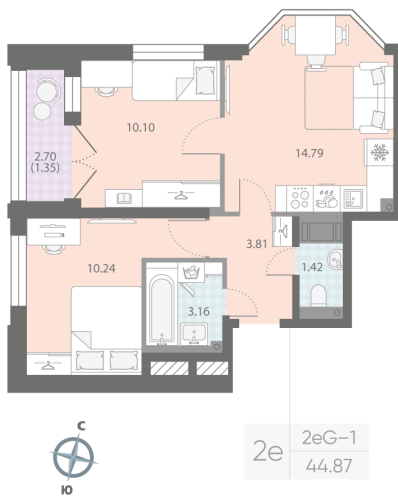

Класс жилья **Бизнес**

White box

**12 204 640 руб.**  
спецпредложение

**14 353 913 руб.**

базовая цена

[Ссылка на квартиру на сайте](#)

Раздельный санузел

Увеличенные окна