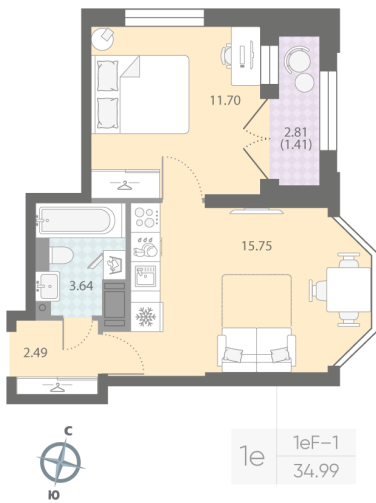

Жилой комплекс «Цивилизация на Неве»

Адрес Невский район, Октябрьская набережная

дом 7, этаж 8

1-комнатная евро квартира №468

Общая площадь 35.0 м²

Тип планировки 1eF-1-8

Срок сдачи III кв. 2027

Класс жилья Бизнес

White box

9 377 320 руб.
спецпредложение

11 028 848 руб.

базовая цена

[Ссылка на квартиру на сайте](#)

Увеличенные окна

*Данное предложение не является публичной офертой. Информация актуальна на 18.10.2024

Адреса и время работы офисов продаж на сайте lsr.ru в разделе Контакты