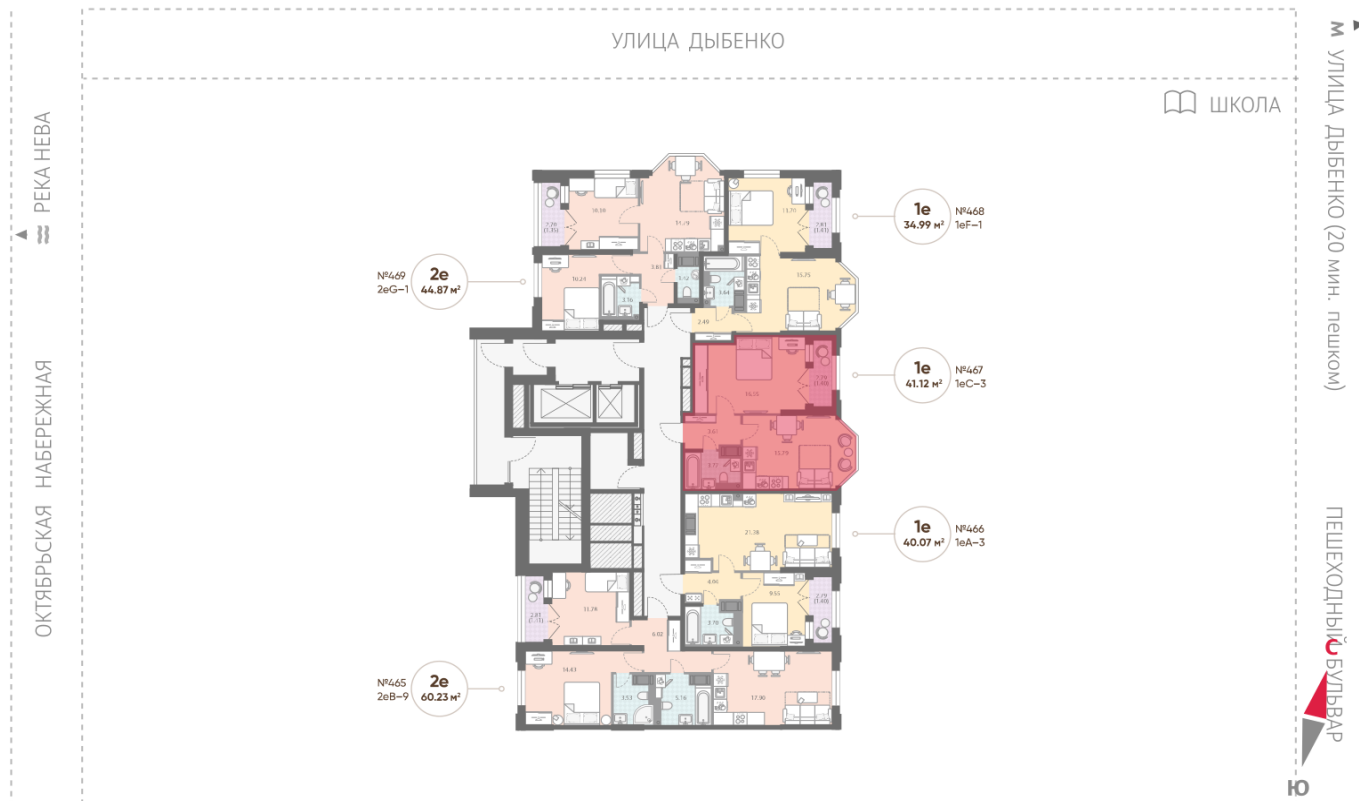

Жилой комплекс «Цивилизация на Неве», дом 7

Информация действительна на 26.12.2024

8 (800) 325-01-01

* Данное предложение не является публичной офертой