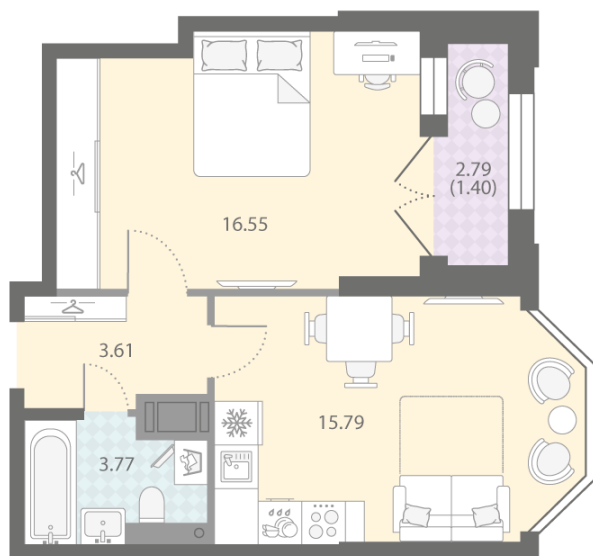

Жилой комплекс «Цивилизация на Неве», дом 7

Срок сдачи: III кв. 2027

Адрес: Невский район, Октябрьская набережная

Станция метро: Улица Дыбенко

1-комнатная евро квартира №467

Цена со скидкой 10%: **10 937 920 руб**

Базовая цена: 12 155 072 руб

Количество комнат 1

Общая площадь 41.1 м²

Подъезд: 6

Этаж: 8

Всего этажей 18

Тип планировки: 1eC-3-8

Отделка: white box

Европланировка

Увеличенные окна

1e 1eC-3
41.12

р. Нева
Октябрьская набережная