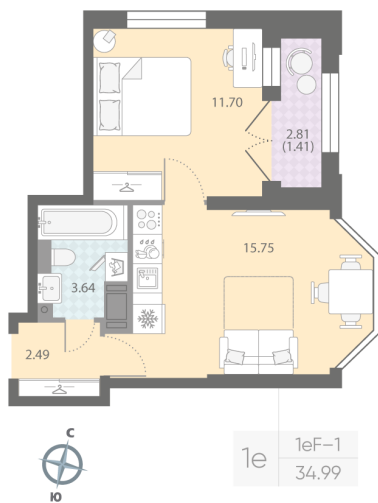

White box

9 237 360 руб.
спецпредложение

10 864 395 руб.
базовая цена

[Ссылка на квартиру на сайте](#)

Увеличенные окна

*Данное предложение не является публичной офертой. Информация актуальна на 18.10.2024