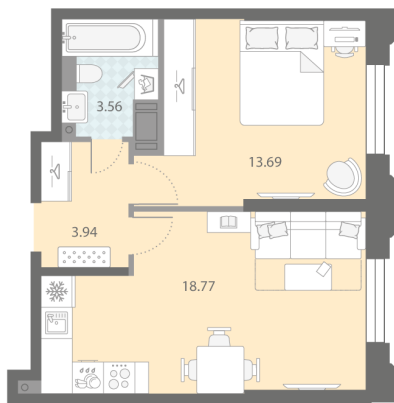

Класс жилья Бизнес

White box

**9 750 240 руб.**  
спецпредложение

**11 468 520 руб.**

базовая цена

[Ссылка на квартиру на сайте](#)

1e 1eA-4  
39.96

Увеличенные окна