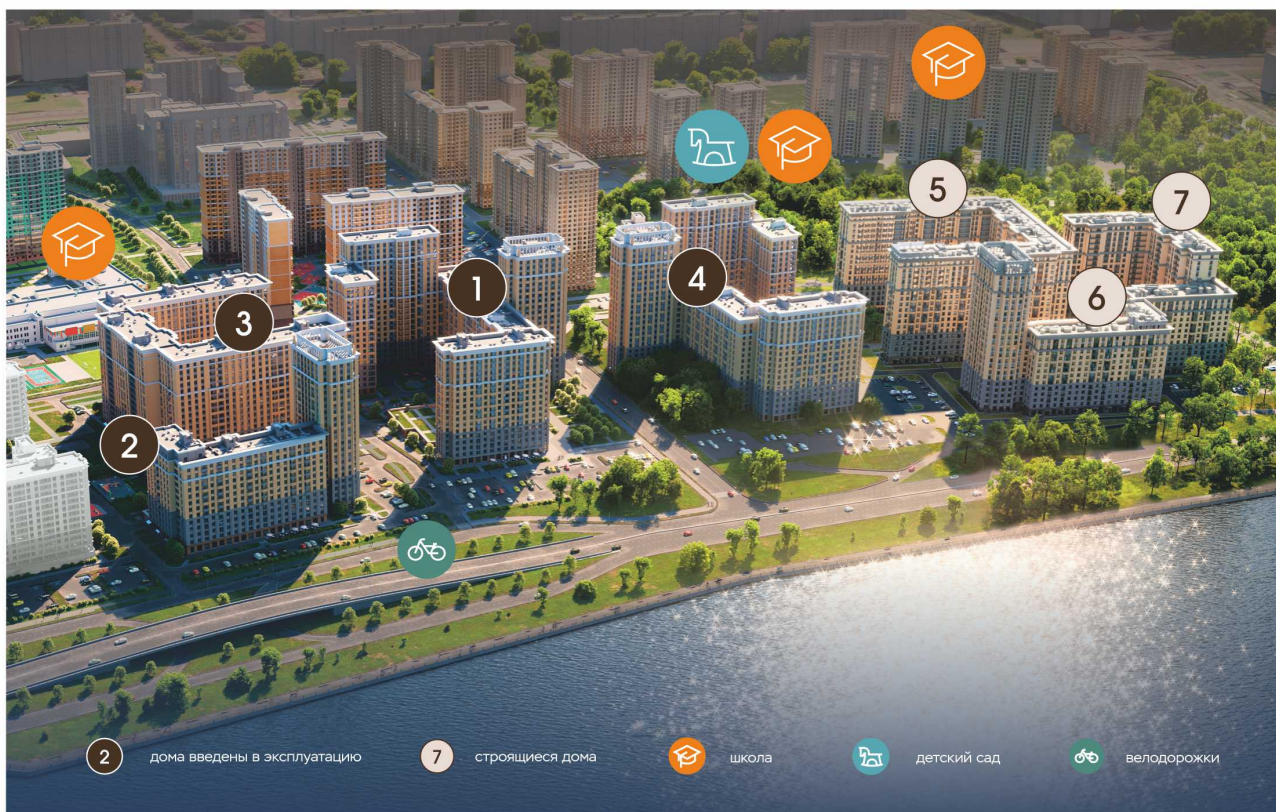

Жилой комплекс «Цивилизация на Неве», дом 7

Срок сдачи: III кв. 2027

Адрес: Невский район, Октябрьская набережная

Станция метро: Улица Дыбенко

Студия №440

Цена со скидкой 10%: **6 073 920 руб**

Базовая цена: 6 748 800 руб

8 (800) 325-01-01

* Данное предложение не является публичной офертой

Жилой комплекс «Цивилизация на Неве», дом 7

Харизматичный и притягательный проект, расположившийся всего в 7 км от исторического центра Санкт-Петербурга вдоль набережной Невы. Эксклюзивная локация, премиальное качество строительства, разнообразие планировок квартир и гармоничная внутриквартальная среда – для тех, кто не согласен на меньшее.

- зеленые бульвары
- вид на набережную
- закрытые дворы без машин
- школы, детские сады рядом с домом
- эркеры и террасы
- мастер-спальни

2 дома введены в эксплуатацию 7 строящиеся дома школа детский сад велодорожки