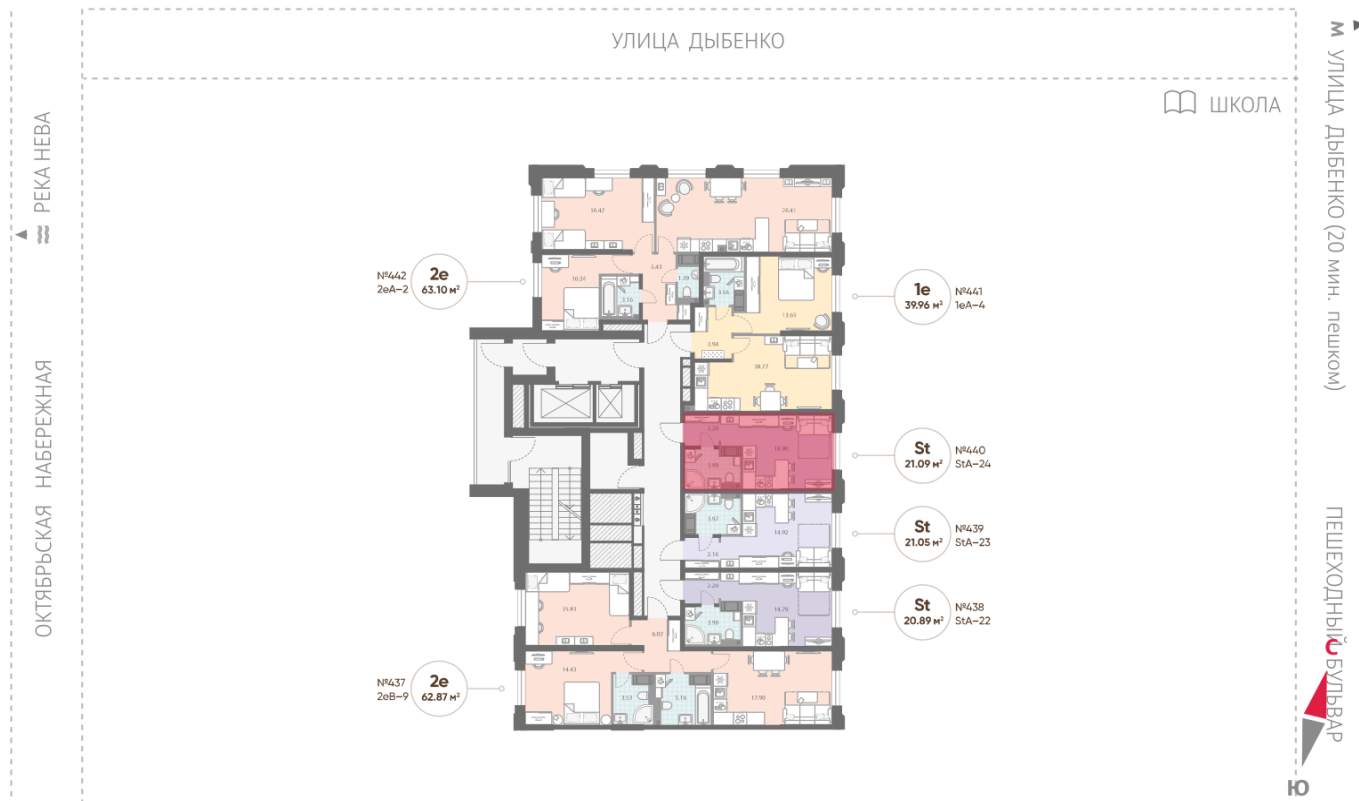

Жилой комплекс «Цивилизация на Неве», дом 7

Информация действительна на 27.12.2024

8 (800) 325-01-01

* Данное предложение не является публичной офертой