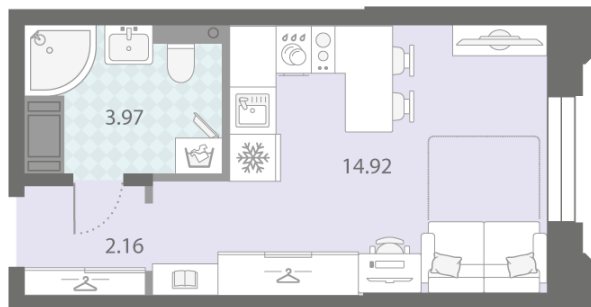

Количество комнат 1

Общая площадь 21.1 м²

Подъезд: 6

Этаж: 3

Всего этажей 18

Тип планировки: StA-23-3

Отделка: white box

Увеличенные окна