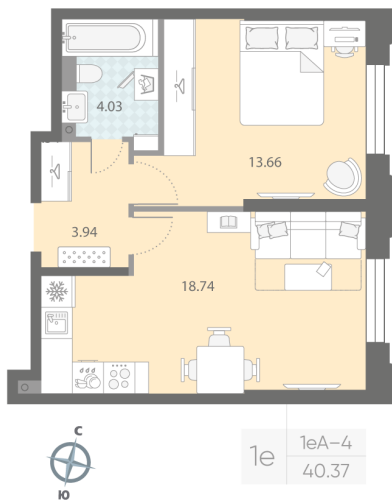

Жилой комплекс «Цивилизация на Неве»

Адрес Невский район, Октябрьская набережная

дом 7, этаж 2

1-комнатная евро квартира №435

Общая площадь 40.4 м²

Тип планировки 1eA-4-2

Срок сдачи III кв. 2027

Класс жилья Бизнес

White box

9 648 430 руб.
спецпредложение

11 348 007 руб.
базовая цена

[Ссылка на квартиру на сайте](#)

Увеличенные окна

*Данное предложение не является публичной офертой. Информация актуальна на 18.10.2024

Адреса и время работы офисов продаж на сайте lsr.ru в разделе Контакты