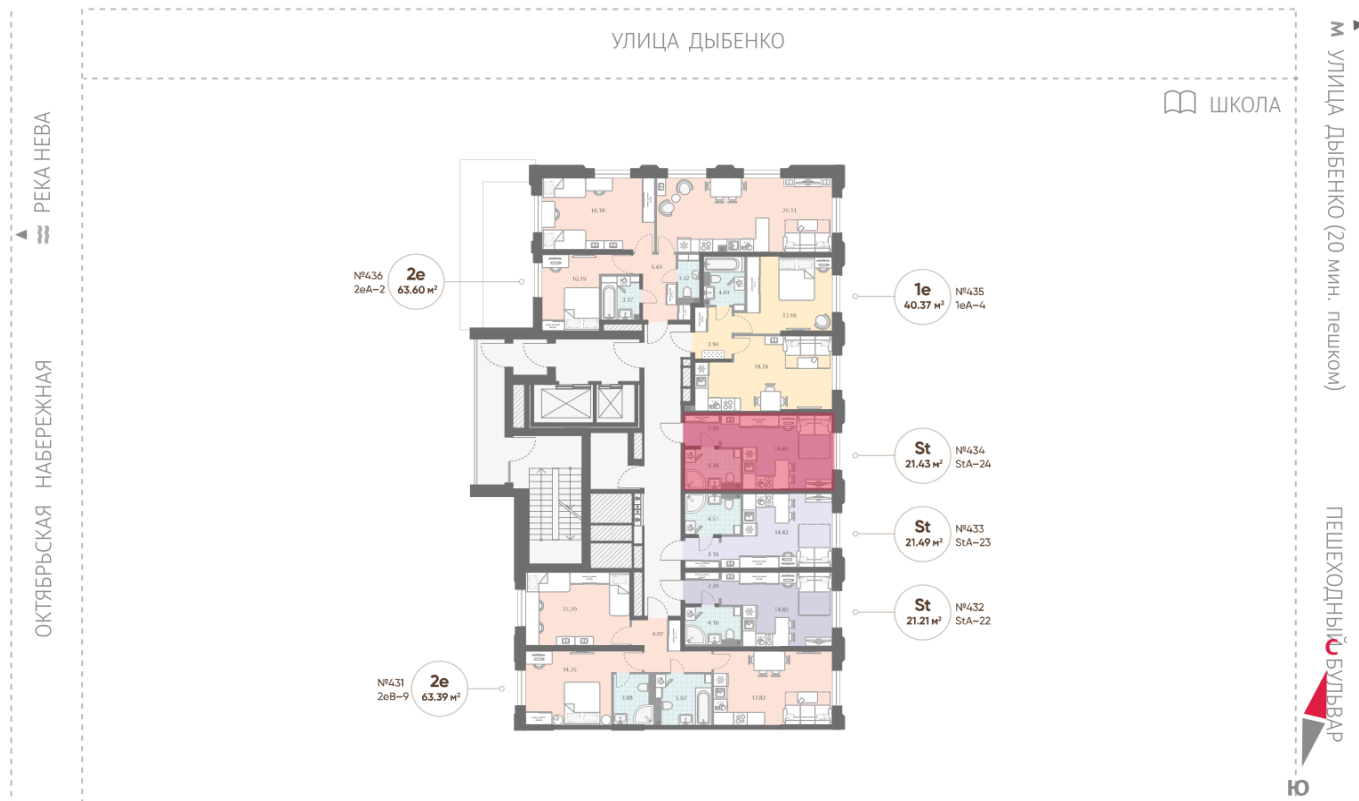

Жилой комплекс «Цивилизация на Неве», дом 7

Информация действительна на 26.12.2024

8 (800) 325-01-01

* Данное предложение не является публичной офертой