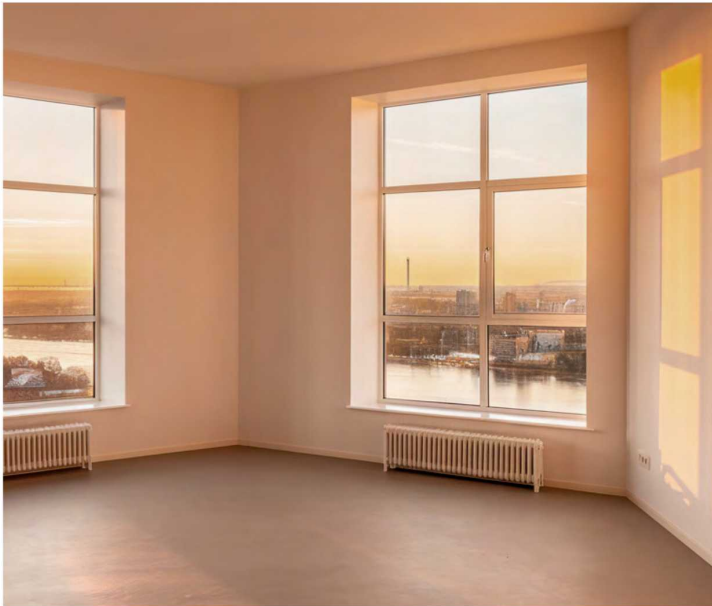

Жилой комплекс «Цивилизация на Неве», дом 7

Срок сдачи: III кв. 2027

Адрес: Невский район, Октябрьская набережная

Станция метро: Улица Дыбенко

Студия №432

Цена со скидкой 10%: **6 002 430 руб**

Базовая цена: 6 670 545 руб

Информация действительна на 26.12.2024

8 (800) 325-01-01

* Данное предложение не является публичной офертой

Жилой комплекс «Цивилизация на Неве», дом 7

Квартиры с отделкой WHITE BOX

- стены подготовлены для оклейки обоями – штукатурка, шпаклевка, грунтовка
- стены в санузлах подготовлены под укладку керамической плитки
- горизонтальная система отопления
- стальные радиаторы с нижним подключением (скрытая разводка)
- полная разводка электрики
- полы – звукоизоляция и цементная стяжка