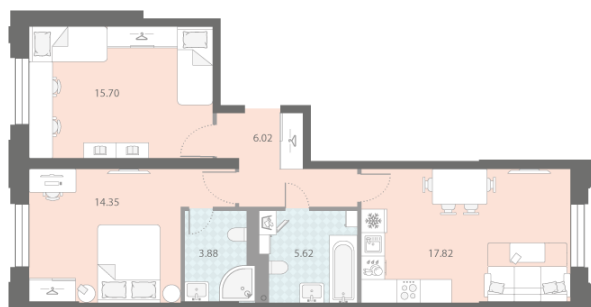

Европланировка

2+ санузла

Увеличенные окна

Мастер-спальня

2е 2еВ-9
63.39

Информация действительна на 26.12.2024

8 (800) 325-01-01

* Данное предложение не является публичной офертой