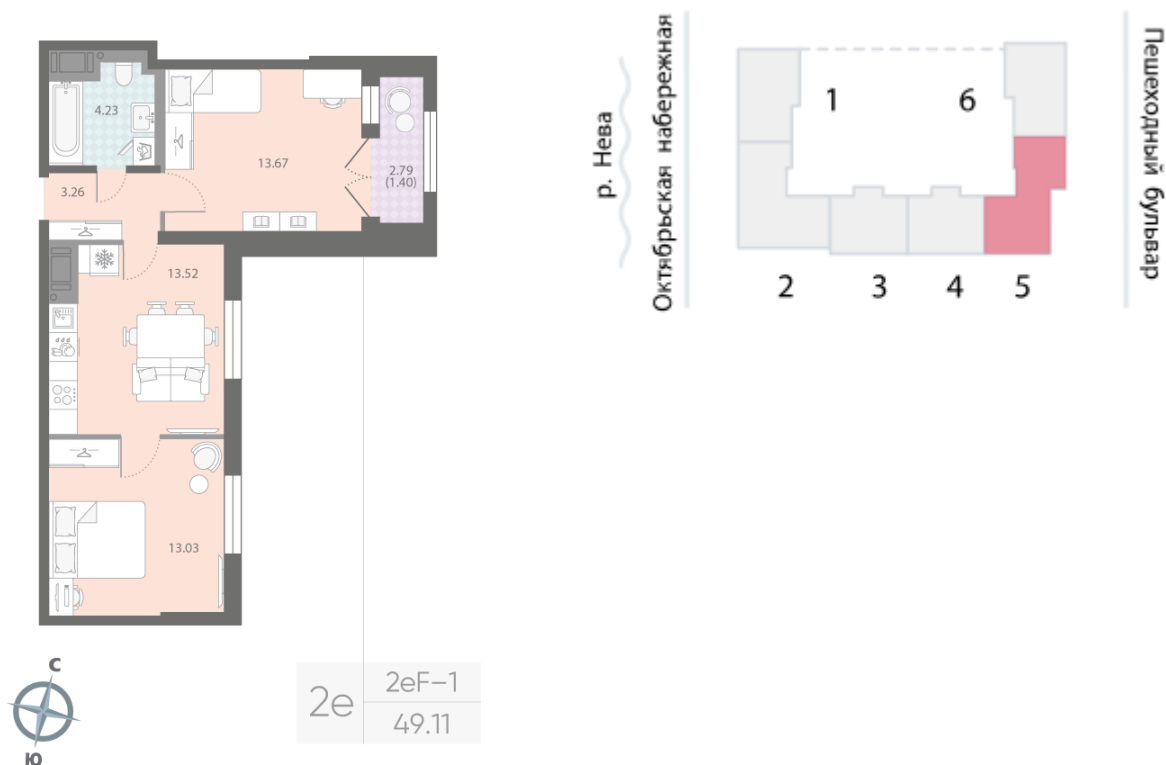

Жилой комплекс «Цивилизация на Неве», дом 7

Срок сдачи: III кв. 2027

Адрес: Невский район, Октябрьская набережная

Станция метро: Улица Дыбенко

2-комнатная евро квартира №422

Цена со скидкой 10%:	13 456 140 руб	Подъезд:	5
Базовая цена:	14 953 995 руб	Этаж:	17
Количество комнат	2	Всего этажей	18
Общая площадь	49.1 м²	Тип планировки:	2eF-1-17
		Отделка:	white box

Европланировка

Увеличенные окна

Информация действительна на 27.12.2024

8 (800) 325-01-01

* Данное предложение не является публичной офертой