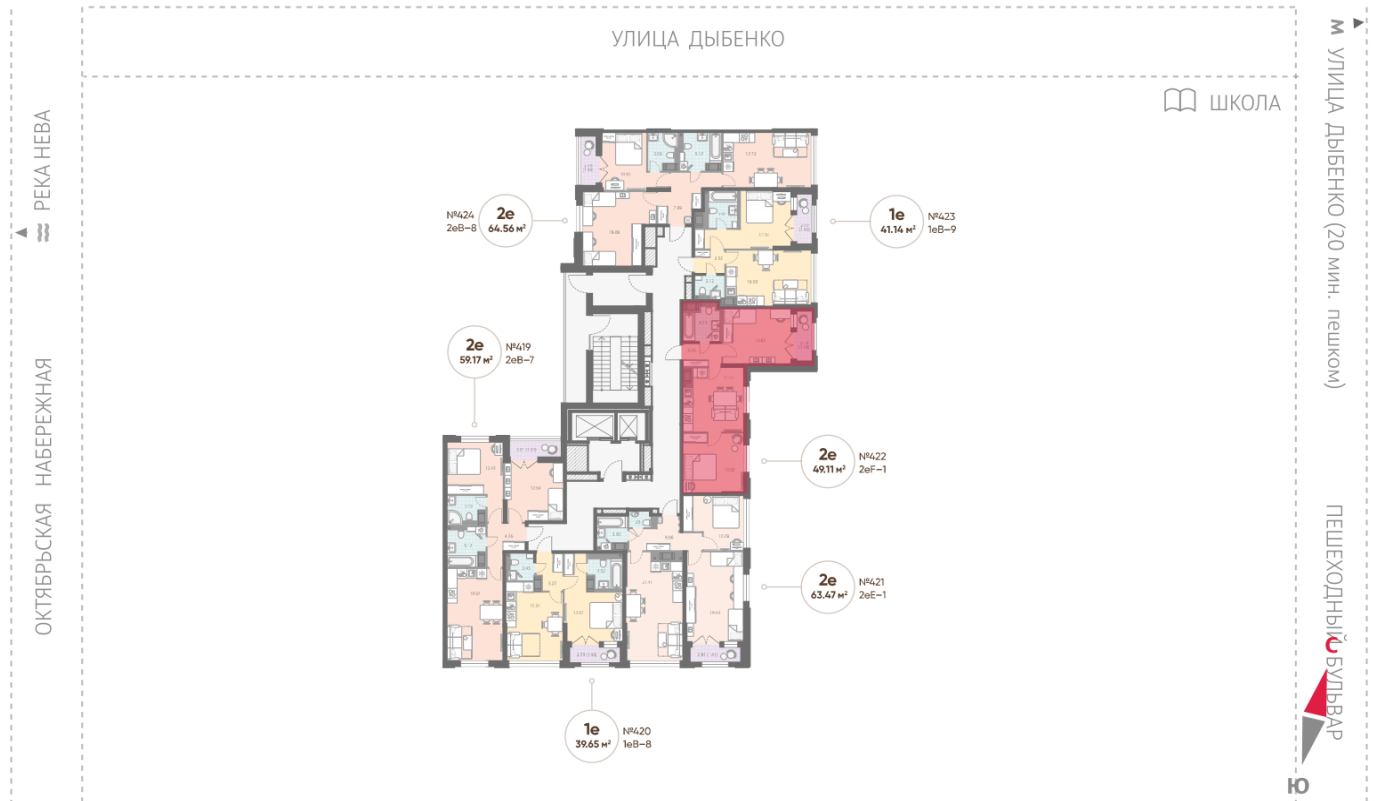

Жилой комплекс «Цивилизация на Неве», дом 7

Информация действительна на 27.12.2024

8 (800) 325-01-01

* Данное предложение не является публичной офертой