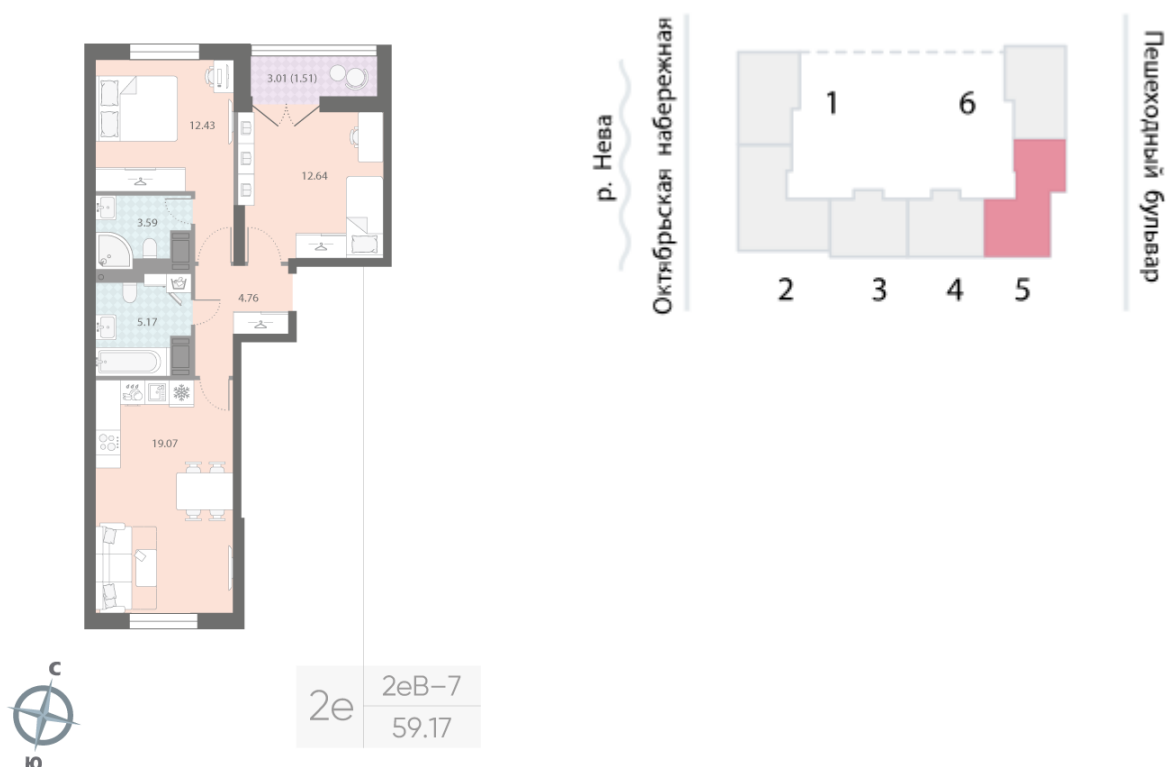

Жилой комплекс «Цивилизация на Неве», дом 7

Срок сдачи: III кв. 2027

Адрес: Невский район, Октябрьская набережная

Станция метро: Улица Дыбенко

2-комнатная евро квартира №419

Цена со скидкой 10%:	15 975 900 руб	Подъезд:	5
Базовая цена:	17 751 000 руб	Этаж:	17
Количество комнат	2	Всего этажей	18
Общая площадь	59.2 м²	Тип планировки:	2еВ-7-17
		Отделка:	white box

Европланировка

2+ санузла

Увеличенные окна

Мастер-спальня

Информация действительна на 27.12.2024

8 (800) 325-01-01

* Данное предложение не является публичной офертой