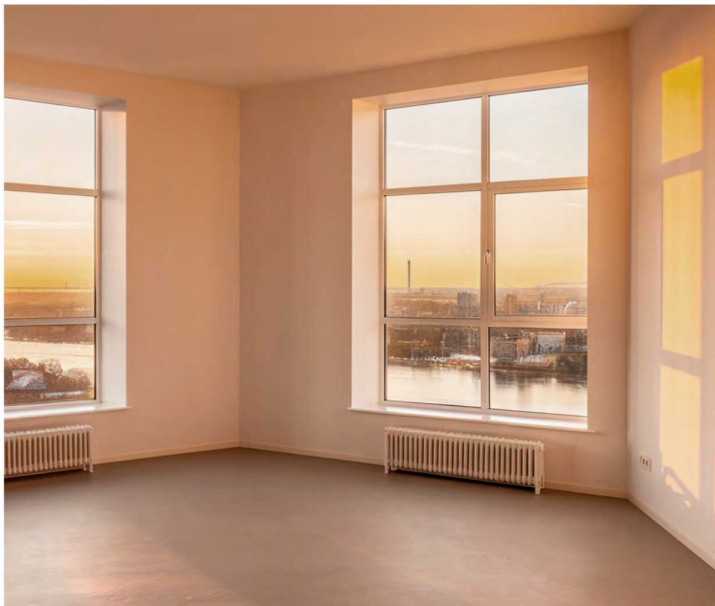

Жилой комплекс «Цивилизация на Неве», дом 7

Квартиры с отделкой WHITE BOX

- стены подготовлены для оклейки обоями – штукатурка, шпаклевка, грунтовка
- стены в санузлах подготовлены под укладку керамической плитки
- горизонтальная система отопления
- стальные радиаторы с нижним подключением (скрытая разводка)
- полная разводка электрики
- полы – звукоизоляция и цементная стяжка