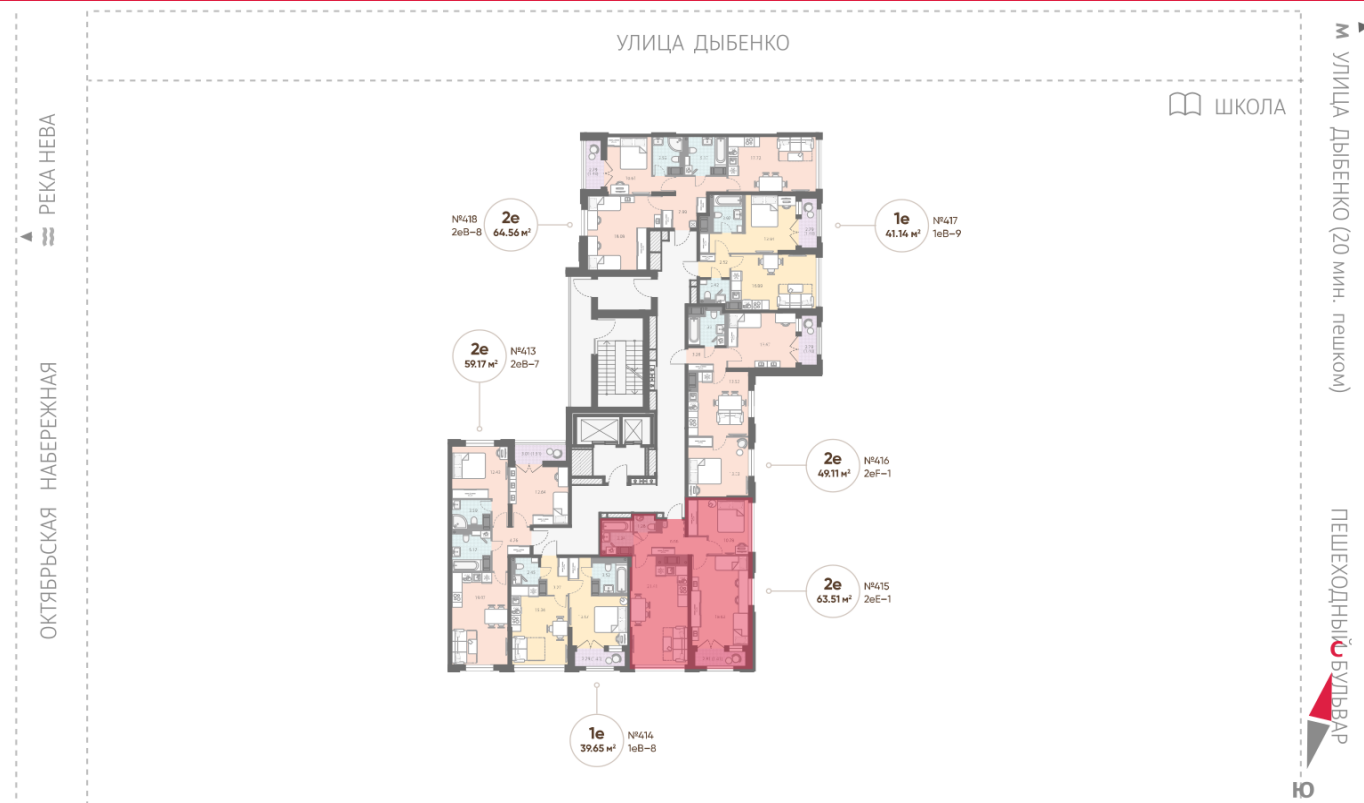

Жилой комплекс «Цивилизация на Неве», дом 7

Информация действительна на 26.12.2024

8 (800) 325-01-01

* Данное предложение не является публичной офертой