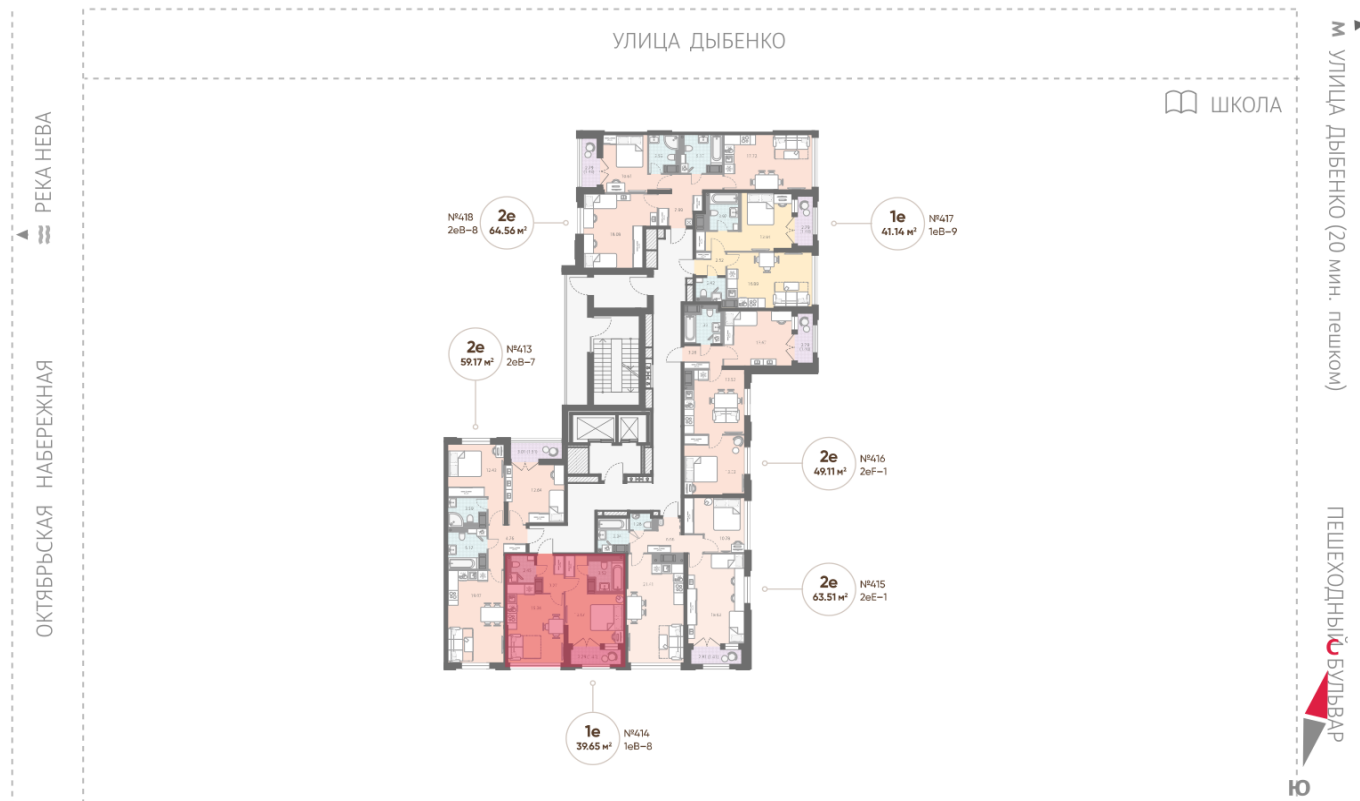

Жилой комплекс «Цивилизация на Неве», дом 7

Информация действительна на 26.12.2024

8 (800) 325-01-01

* Данное предложение не является публичной офертой