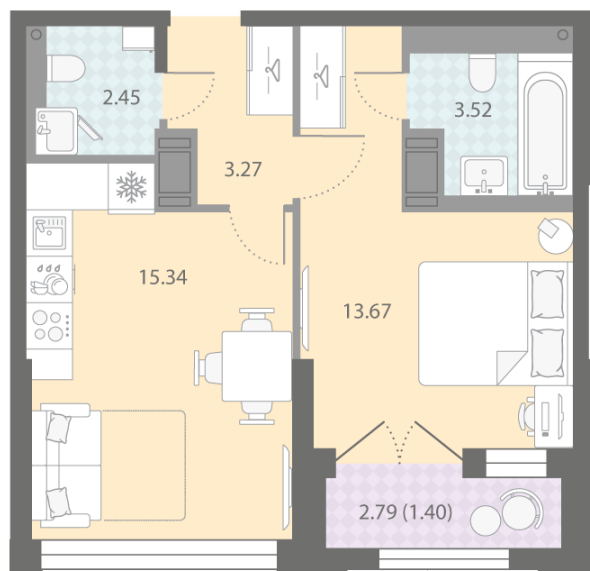

Европланировка

2+ санузла

Увеличенные окна

Мастер-спальня

р. Нева
Октябрьская набережная

Пешеходный бульвар

1e 1eB-8
39.65

Информация действительна на 26.12.2024