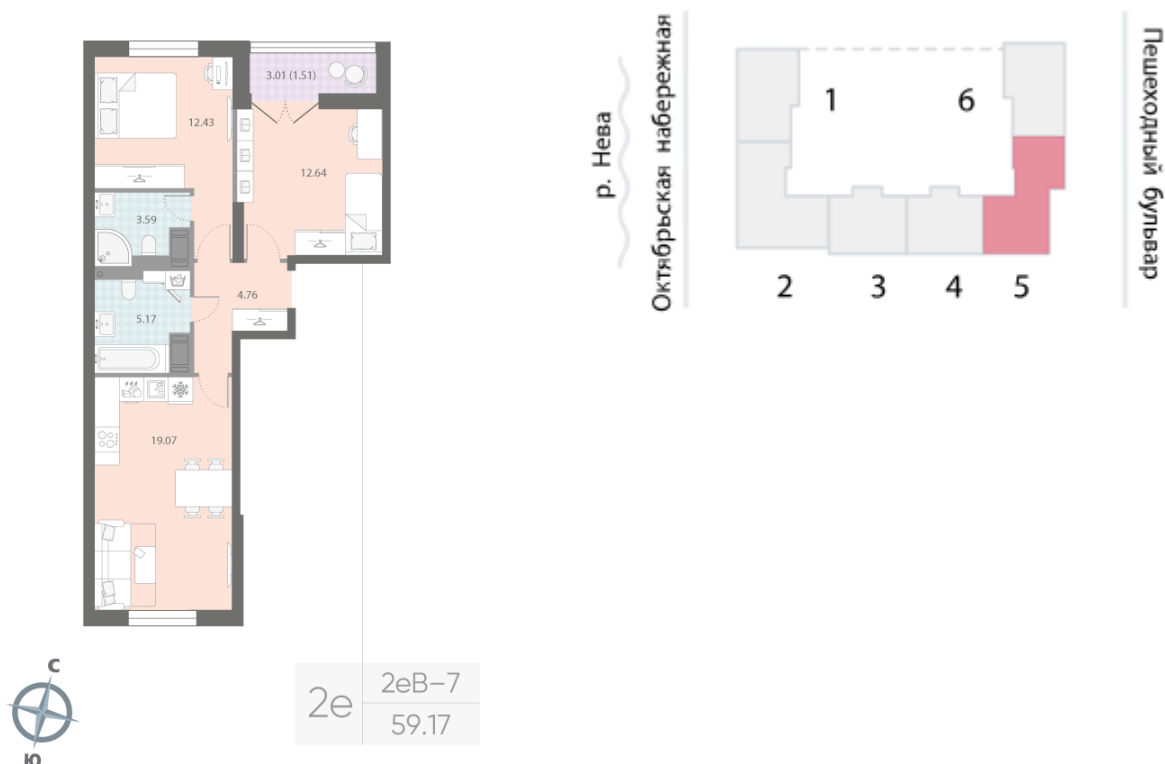

Жилой комплекс «Цивилизация на Неве», дом 7

Срок сдачи: III кв. 2027

Адрес: Невский район, Октябрьская набережная

Станция метро: Улица Дыбенко

2-комнатная евро квартира №413

Цена со скидкой 10%:	15 975 900 руб	Подъезд:	5
Базовая цена:	17 751 000 руб	Этаж:	16
Количество комнат	2	Всего этажей	18
Общая площадь	59.2 м²	Тип планировки:	2еВ-7-16
		Отделка:	white box

Европланировка

2+ санузла

Увеличенные окна

Мастер-спальня

Информация действительна на 27.12.2024

8 (800) 325-01-01

* Данное предложение не является публичной офертой