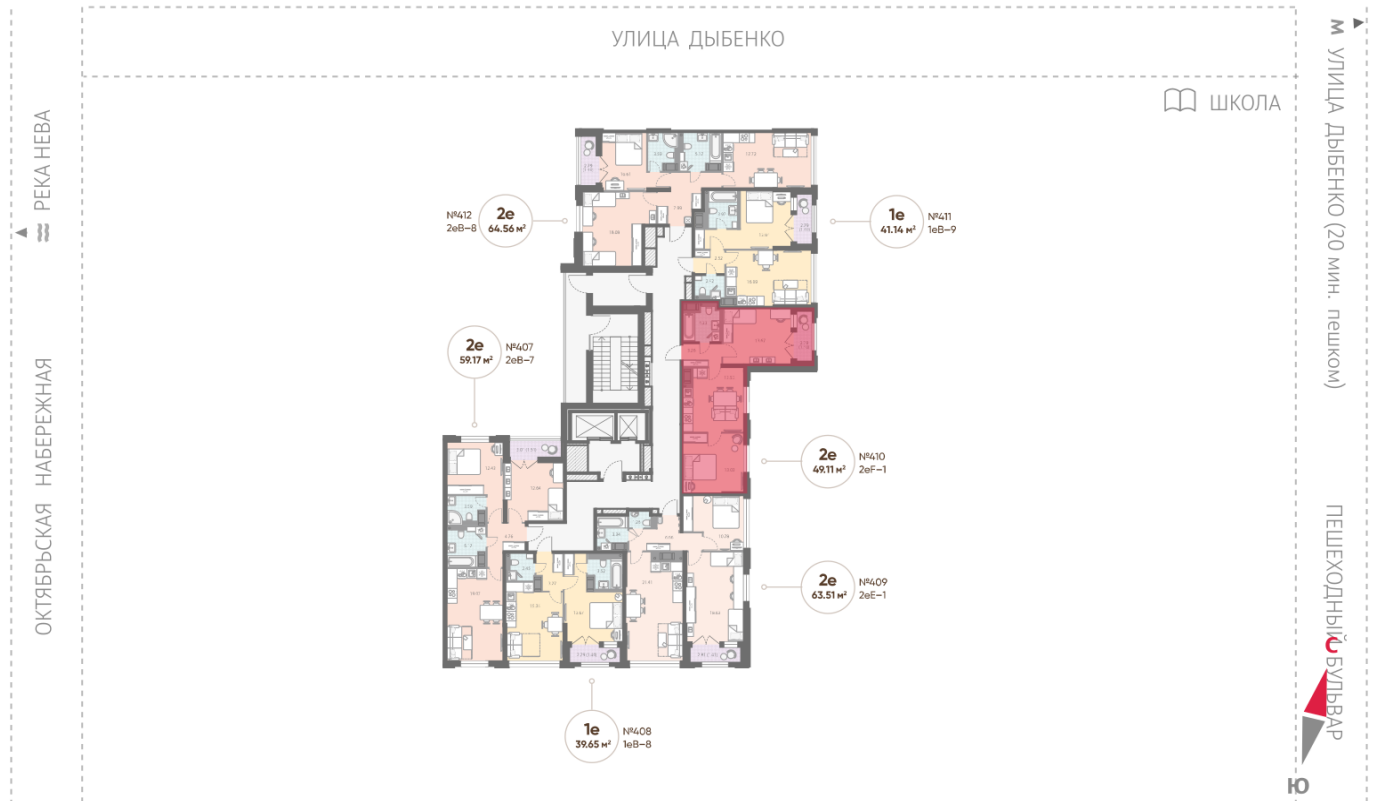

Жилой комплекс «Цивилизация на Неве», дом 7

Информация действительна на 27.12.2024

8 (800) 325-01-01

* Данное предложение не является публичной офертой