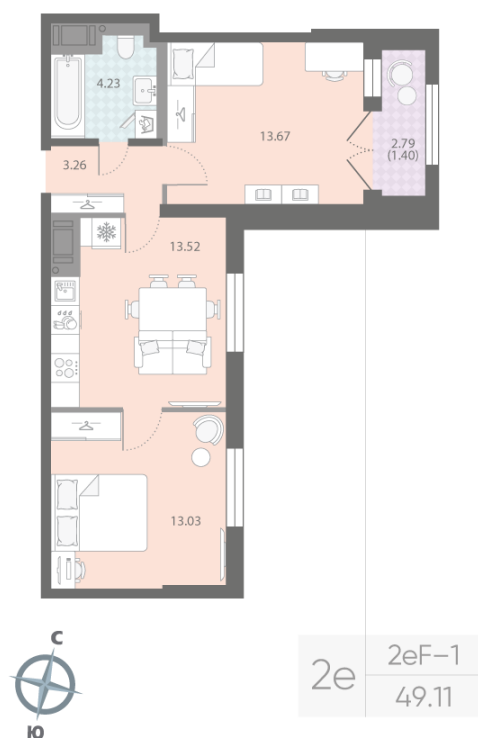

Жилой комплекс «Цивилизация на Неве», дом 7

Срок сдачи: III кв. 2027

Адрес: Невский район, Октябрьская набережная

Станция метро: Улица Дыбенко

2-комнатная евро квартира №410

Цена со скидкой 10%: **13 456 140 руб**

Базовая цена: 14 953 995 руб

Количество комнат 2

Общая площадь 49.1 м²

Подъезд: 5

Этаж: 15

Всего этажей 18

Тип планировки: 2eF-1-15

Отделка: white box

Европланировка

Увеличенные окна

Информация действительна на 27.12.2024

8 (800) 325-01-01

* Данное предложение не является публичной офертой