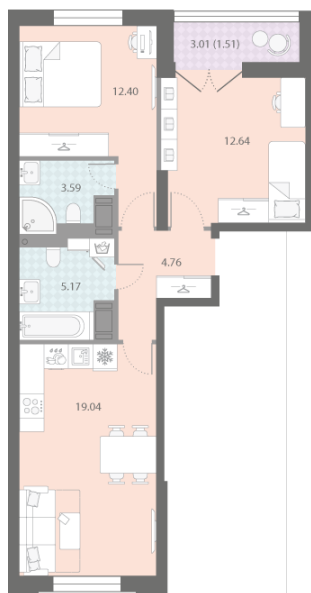

Жилой комплекс «Цивилизация на Неве», дом 7

Срок сдачи: III кв. 2027

Адрес: Невский район, Октябрьская набережная

Станция метро: Улица Дыбенко

2-комнатная евро квартира №401

Цена со скидкой 10%:	15 959 700 руб	Подъезд:	5
Базовая цена:	17 733 000 руб	Этаж:	14
Количество комнат	2	Всего этажей	18
Общая площадь	59.1 м²	Тип планировки:	2eB-7-14
		Отделка:	white box

Европланировка

2+ санузла

Увеличенные окна

Мастер-спальня