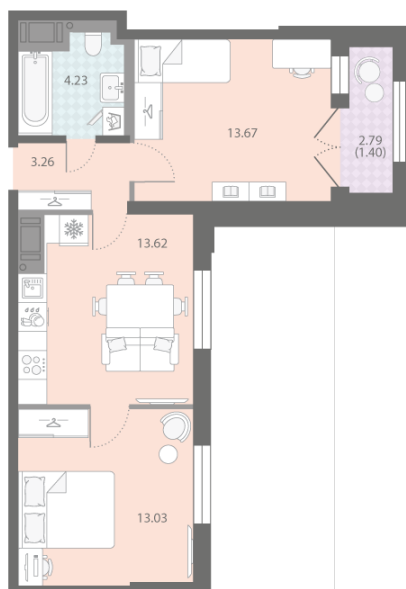

Жилой комплекс «Цивилизация на Неве», дом 7

Срок сдачи: III кв. 2027

Адрес: Невский район, Октябрьская набережная

Станция метро: Улица Дыбенко

2-комнатная евро квартира №398

Цена со скидкой 10%: **13 483 540 руб**

Базовая цена: 14 984 445 руб

Количество комнат 2

Общая площадь 49.2 м²

Подъезд: 5

Этаж: 13

Всего этажей 18

Тип планировки: 2eF-1-13

Отделка: white box

Европланировка

Увеличенные окна

2e 2eF-1
49.21

р. Нева
Октябрьская набережная