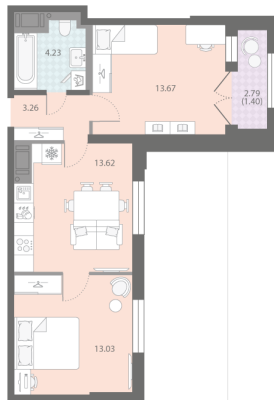

Жилой комплекс «Цивилизация на Неве»

Адрес Невский, Октябрьская набережная
дом 7, этаж 13
2-комнатная евро квартира №398

Общая площадь 49.2 м²

Тип планировки 2eF-1-13

Срок сдачи III кв. 2027

Класс жилья Бизнес

White box

13 237 490 руб.
спецпредложение

15 570 044 руб.
базовая цена

[Ссылка на квартиру на сайте](#)

2e 2eF-1
49.21

Увеличенные окна

*Данное предложение не является публичной офертой. Информация актуальна на 24.11.2024