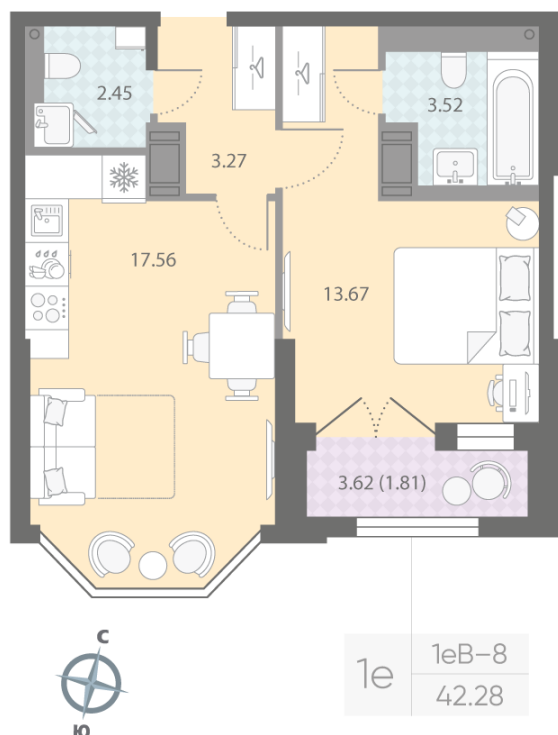

Европланировка

2+ санузла

Увеличенные окна

Мастер-спальня

1e 1eB-8
42.28

Информация действительна на 27.12.2024

8 (800) 325-01-01

* Данное предложение не является публичной офертой