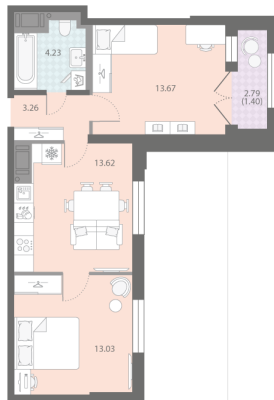

Жилой комплекс «Цивилизация на Неве»

Адрес Невский район, Октябрьская набережная

дом 7, этаж 12

2-комнатная евро квартира №392

Общая площадь 49.2 м²

Тип планировки 2eF-1-12

Срок сдачи III кв. 2027

Класс жилья Бизнес

White box

13 089 860 руб.
спецпредложение

15 397 809 руб.

базовая цена

[Ссылка на квартиру на сайте](#)

2e 2eF-1
49.21

Увеличенные окна

*Данное предложение не является публичной офертой. Информация актуальна на 18.10.2024