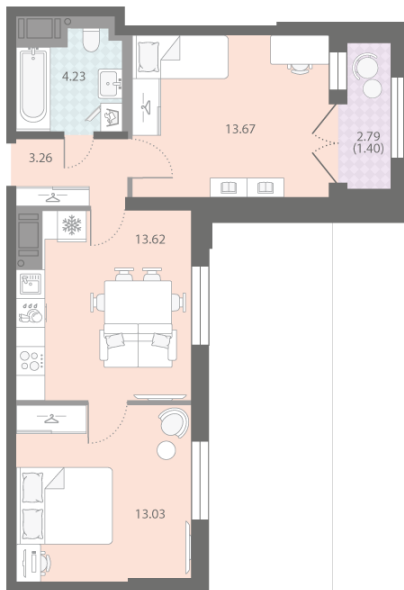

Жилой комплекс «Цивилизация на Неве», дом 7

Срок сдачи: III кв. 2027

Адрес: Невский район, Октябрьская набережная

Станция метро: Улица Дыбенко

2-комнатная евро квартира №392

Цена со скидкой 10%: **13 335 910 руб**

Базовая цена: 14 817 131 руб

Количество комнат 2

Общая площадь 49.2 м²

Подъезд: 5

Этаж: 12

Всего этажей 18

Тип планировки: 2eF-1-12

Отделка: white box

Европланировка

Увеличенные окна

2e 2eF-1
49.21

р. Нева
Октябрьская набережная