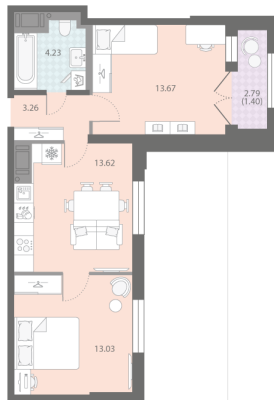

Жилой комплекс «Цивилизация на Неве»

Адрес Невский, Октябрьская набережная
дом 7, этаж 12
2-комнатная евро квартира №392

Общая площадь 49.2 м²

Тип планировки 2eF-1-12

Срок сдачи III кв. 2027

Класс жилья Бизнес

White box

13 089 860 руб.
спецпредложение

15 397 809 руб.
базовая цена

[Ссылка на квартиру на сайте](#)

2e 2eF-1
49.21

Увеличенные окна

*Данное предложение не является публичной офертой. Информация актуальна на 22.11.2024