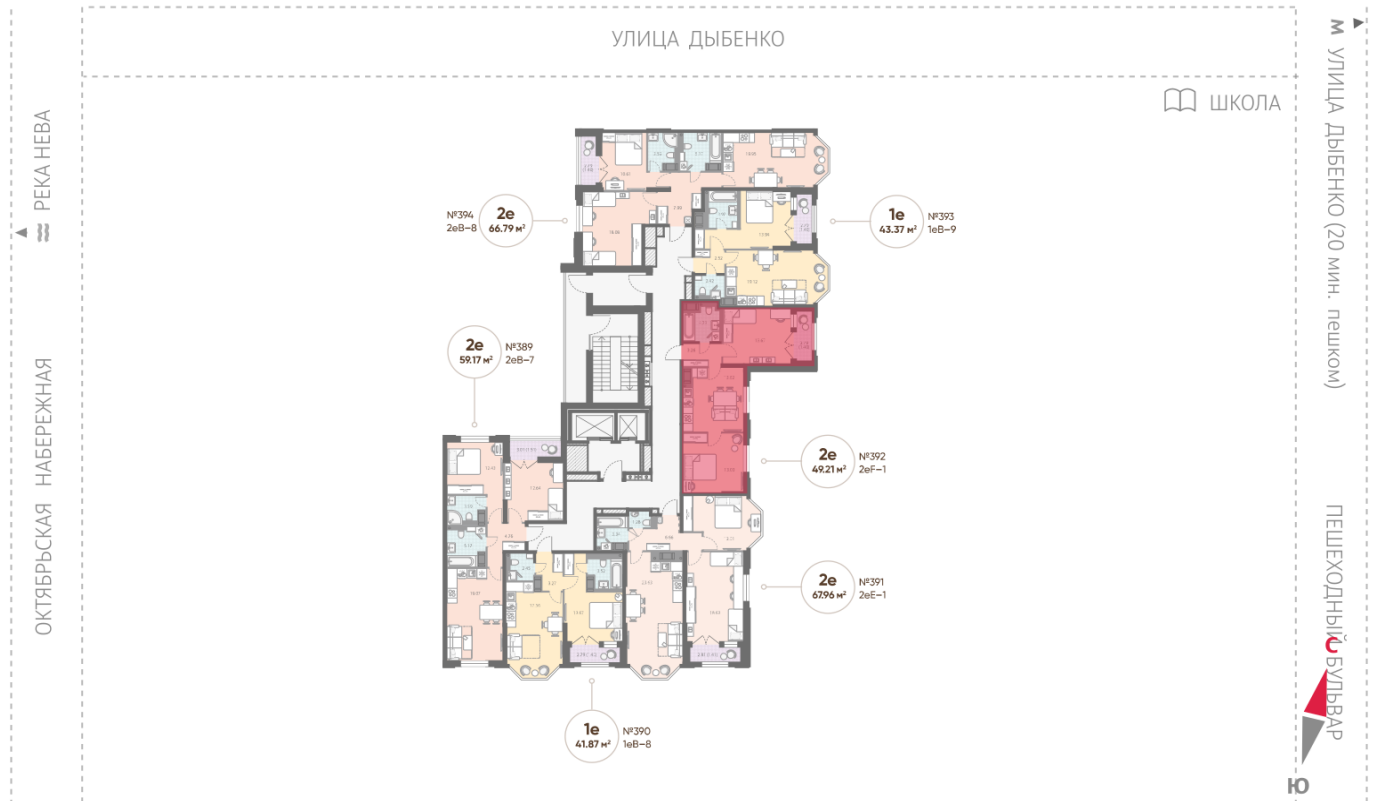

Жилой комплекс «Цивилизация на Неве», дом 7

Информация действительна на 26.12.2024

8 (800) 325-01-01

* Данное предложение не является публичной офертой