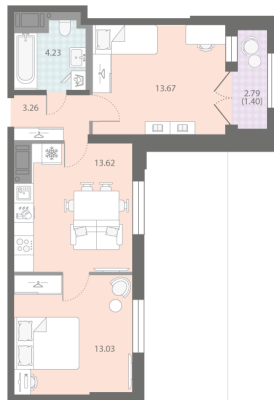

Жилой комплекс «Цивилизация на Неве»

Адрес Невский район, Октябрьская набережная

дом 7, этаж 10

2-комнатная евро квартира №380

Общая площадь 49.2 м²

Тип планировки 2eF-1-10

Срок сдачи III кв. 2027

Класс жилья Бизнес

White box

12 794 600 руб.
спецпредложение

15 048 418 руб.

базовая цена

[Ссылка на квартиру на сайте](#)

2e 2eF-1
49.21

Увеличенные окна

*Данное предложение не является публичной офертой. Информация актуальна на 18.10.2024