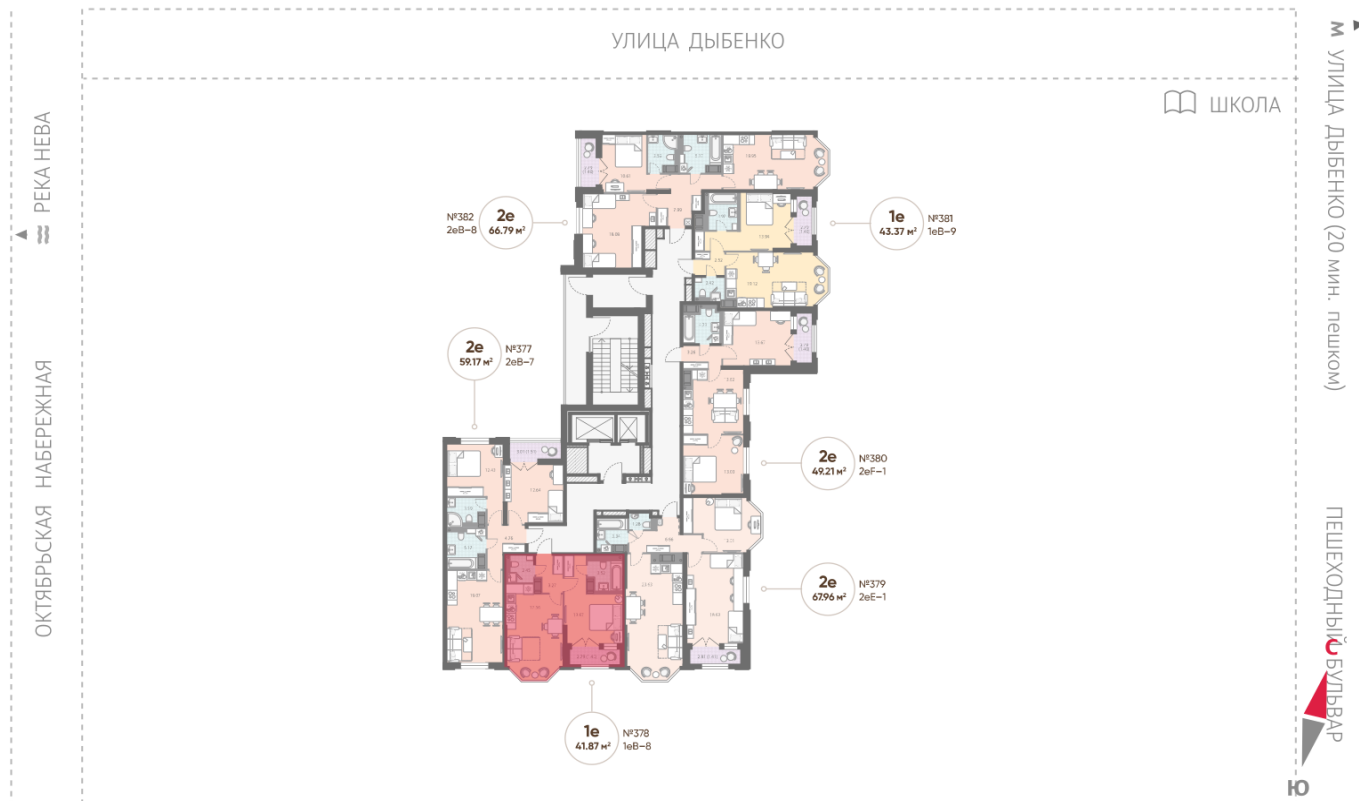

Жилой комплекс «Цивилизация на Неве», дом 7

Информация действительна на 27.12.2024

8 (800) 325-01-01

* Данное предложение не является публичной офертой