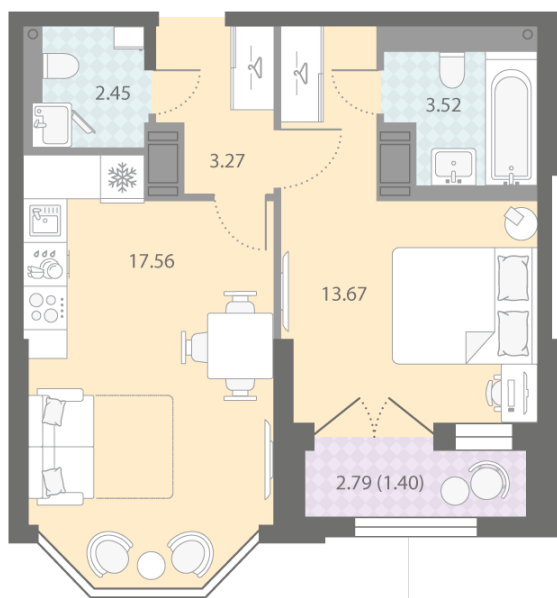

Европланировка

2+ санузла

Увеличенные окна

Мастер-спальня

1e 1eB-8
41.87

р. Нева
Октябрьская набережная

Пешеходный бульвар

Информация действительна на 27.12.2024