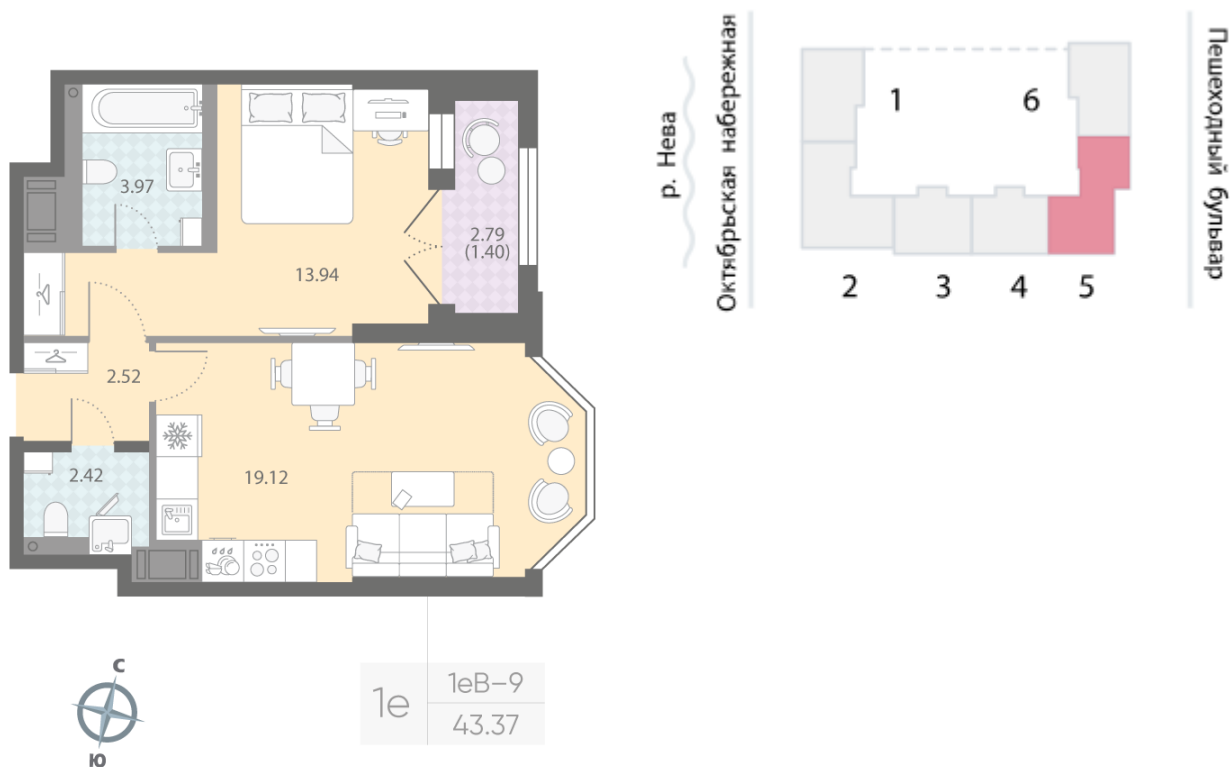

Жилой комплекс «Цивилизация на Неве», дом 7

Срок сдачи: III кв. 2027

Адрес: Невский район, Октябрьская набережная

Станция метро: Улица Дыбенко

1-комнатная евро квартира №375

Цена со скидкой 10%:	11 493 050 руб	Подъезд:	5
Базовая цена:	12 772 465 руб	Этаж:	9
Количество комнат	1	Всего этажей	18
Общая площадь	43.4 м²	Тип планировки:	1eB-9-9
		Отделка:	white box

Европланировка

2+ санузла

Увеличенные окна

Мастер-спальня

Информация действительна на 26.12.2024

8 (800) 325-01-01

* Данное предложение не является публичной офертой