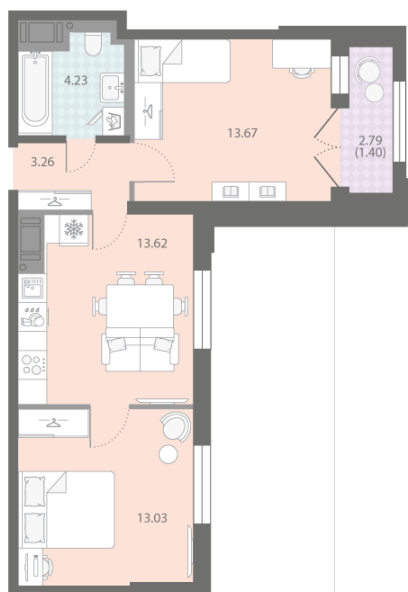

ЖК «Цивилизация на Неве», дом 7

Срок сдачи: III кв. 2027

Адрес: Невский район, Октябрьская набережная

Станция метро: Улица Дыбенко

2-комнатная евро квартира №374

Цена со скидкой 16%: **14 600 607 руб**

Базовая цена: 17 385 893 руб

Количество комнат 2

Общая площадь 49.2 м²

Подъезд: 5

Этаж: 9

Всего этажей 18

Тип планировки: 2eF-1-9

Отделка: white box

Европланировка

Увеличенные окна

2e 2eF-1
49.21