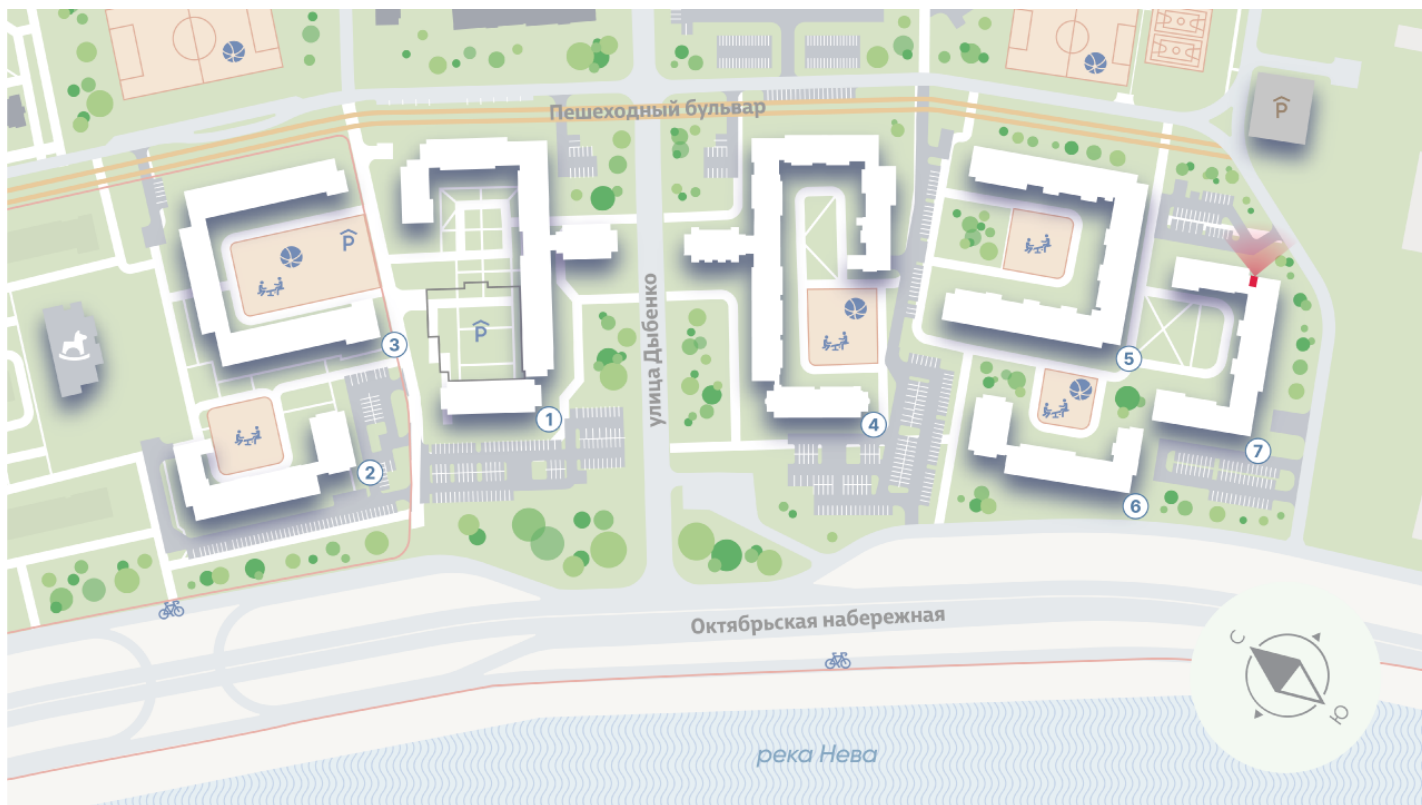

ЖК «Цивилизация на Неве», дом 7

Срок сдачи: III кв. 2027

Адрес: Невский район, Октябрьская набережная

Станция метро: Улица Дыбенко

2-комнатная евро квартира №374

Цена со скидкой 16%: **14 600 607 руб**

Базовая цена: 17 385 893 руб

Увеличенные окна

2e 2eF-1
49.21

ЖК «Цивилизация на Неве», дом 7

Информация действительна на 20.04.2025

8 (800) 325-01-01

* Данное предложение не является публичной офертой

ЖК «Цивилизация на Неве», дом 7

Харизматичный и притягательный проект, расположившийся всего в 7 км от исторического центра Санкт-Петербурга вдоль набережной Невы. Эксклюзивная локация, премиальное качество строительства, разнообразие планировок квартир и гармоничная внутриквартальная среда – для тех, кто не согласен на меньшее.