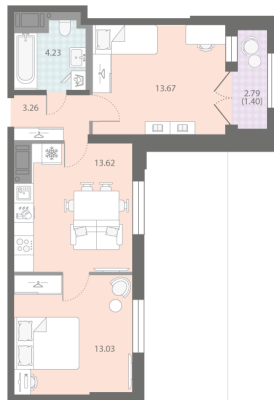

Класс жилья Бизнес

White box

**12 696 180 руб.**  
спецпредложение

**14 935 235 руб.**

базовая цена

[Ссылка на квартиру на сайте](#)

2e 2eF-1  
49.21

Увеличенные окна