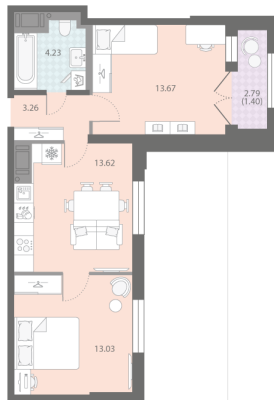

Жилой комплекс «Цивилизация на Неве»

Адрес Невский, Октябрьская набережная
дом 7, этаж 8
2-комнатная евро квартира №368

Общая площадь 49.2 м²

Тип планировки 2eF-1-8

Срок сдачи III кв. 2027

Класс жилья Бизнес

White box

12 597 760 руб.
спецпредложение

14 817 131 руб.
базовая цена

[Ссылка на квартиру на сайте](#)

2e 2eF-1
49.21

Увеличенные окна

*Данное предложение не является публичной офертой. Информация актуальна на 24.11.2024