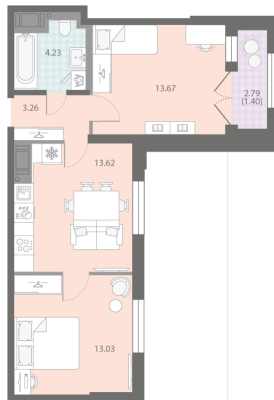

Жилой комплекс «Цивилизация на Неве»

Адрес Невский район, Октябрьская набережная

дом 7, этаж 8

2-комнатная евро квартира №368

Общая площадь 49.2 м²

Тип планировки 2eF-1-8

Срок сдачи III кв. 2027

Класс жилья Бизнес

White box

12 597 760 руб.
спецпредложение

14 817 131 руб.
базовая цена

[Ссылка на квартиру на сайте](#)

2e 2eF-1
49.21

Увеличенные окна

*Данное предложение не является публичной офертой. Информация актуальна на 18.10.2024