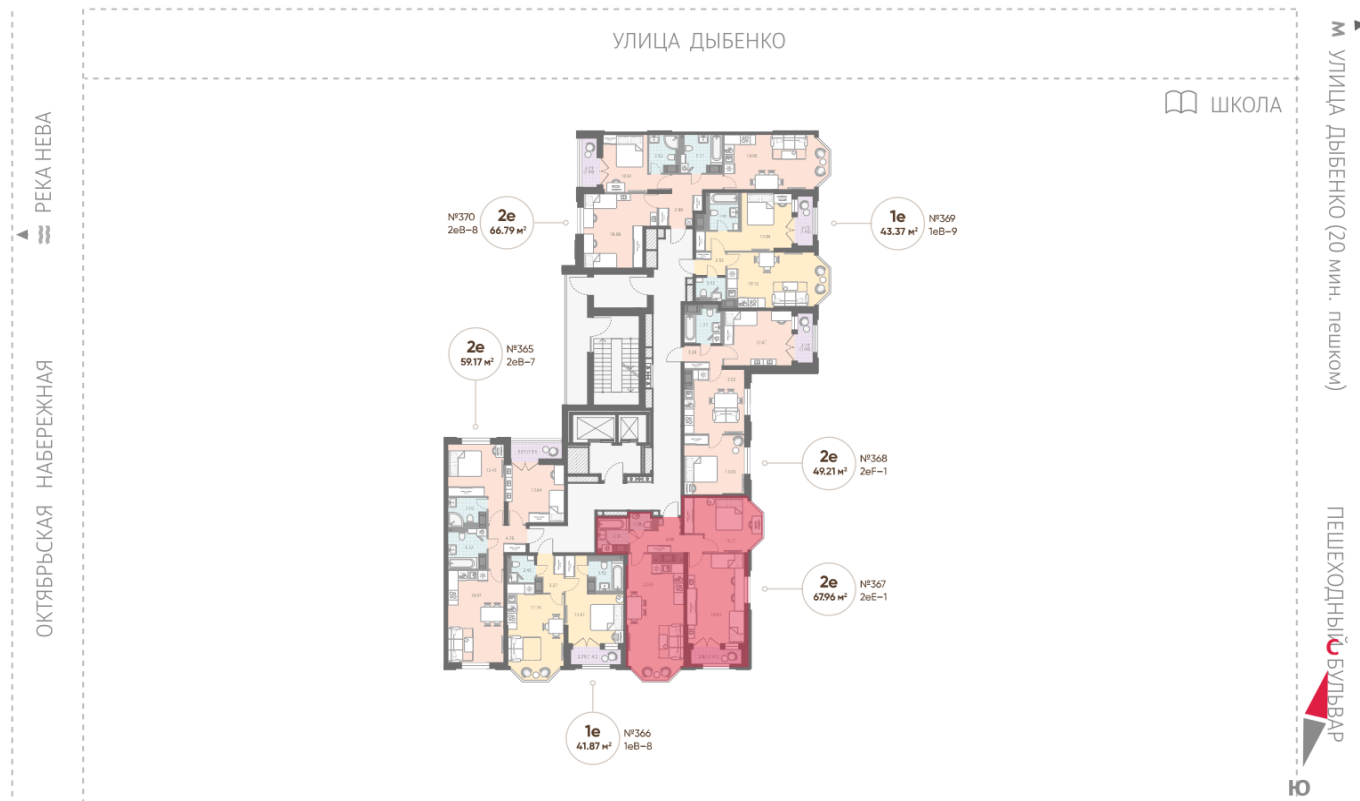

Жилой комплекс «Цивилизация на Неве», дом 7

Информация действительна на 26.12.2024

8 (800) 325-01-01

* Данное предложение не является публичной офертой