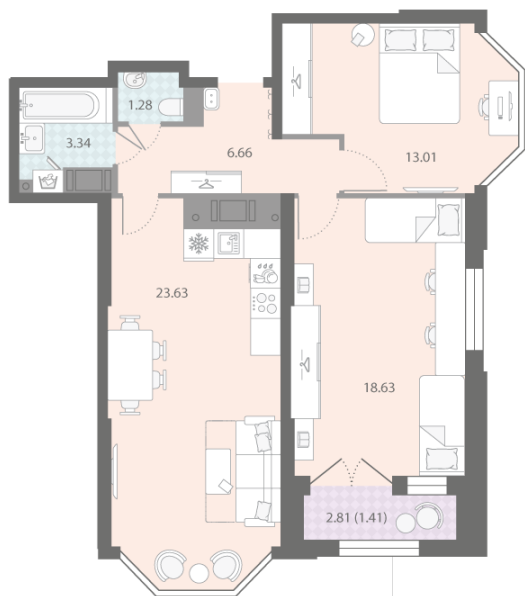

Жилой комплекс «Цивилизация на Неве», дом 7

Срок сдачи: III кв. 2027

Адрес: Невский район, Октябрьская набережная

Станция метро: Улица Дыбенко

2-комнатная евро квартира №367

Цена со скидкой 10%: **16 854 080 руб**

Базовая цена: 18 729 776 руб

Количество комнат 2

Общая площадь 68.0 м²

Подъезд: 5

Этаж: 8

Всего этажей 18

Тип планировки: 2eE-1-8

Отделка: white box

Европланировка

Раздельный санузел

Увеличенные окна

2e 2eE-1
67.96