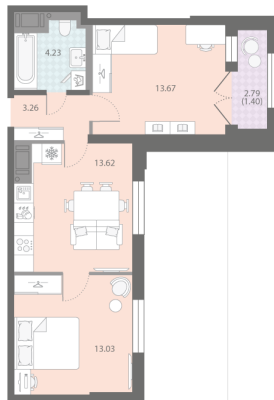

## Жилой комплекс «Цивилизация на Неве»

Адрес Невский район, Октябрьская набережная

дом 7, этаж 6

2-комнатная евро квартира №356

Общая площадь 49.2 м<sup>2</sup>

Тип планировки 2eF-1-6

Срок сдачи III кв. 2027

Класс жилья Бизнес

White box

**12 400 920 руб.**  
спецпредложение

**14 585 844 руб.**

базовая цена

[Ссылка на квартиру на сайте](#)

2e 2eF-1  
49.21

Увеличенные окна