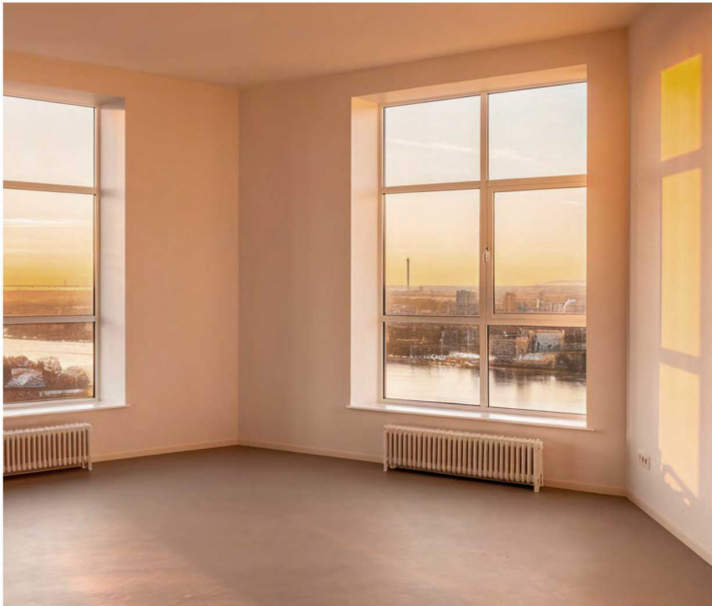

Жилой комплекс «Цивилизация на Неве», дом 7

Срок сдачи: III кв. 2027

Адрес: Невский район, Октябрьская набережная

Станция метро: Улица Дыбенко

1-комнатная евро квартира №354

Цена со скидкой 10%: **10 886 200 руб**

Жилой комплекс «Цивилизация на Неве», дом 7

Харизматичный и притягательный проект, расположившийся всего в 7 км от исторического центра Санкт-Петербурга вдоль набережной Невы. Эксклюзивная локация, премиальное качество строительства, разнообразие планировок квартир и гармоничная внутриквартальная среда – для тех, кто не согласен на меньшее.

Жилой комплекс «Цивилизация на Неве», дом 7

Квартиры с отделкой WHITE BOX

- стены подготовлены для оклейки обоями – штукатурка, шпаклевка, грунтовка
- стены в санузлах подготовлены под укладку керамической плитки
- горизонтальная система отопления
- стальные радиаторы с нижним подключением (скрытая разводка)
- полная разводка электрики
- полы – звукоизоляция и цементная стяжка