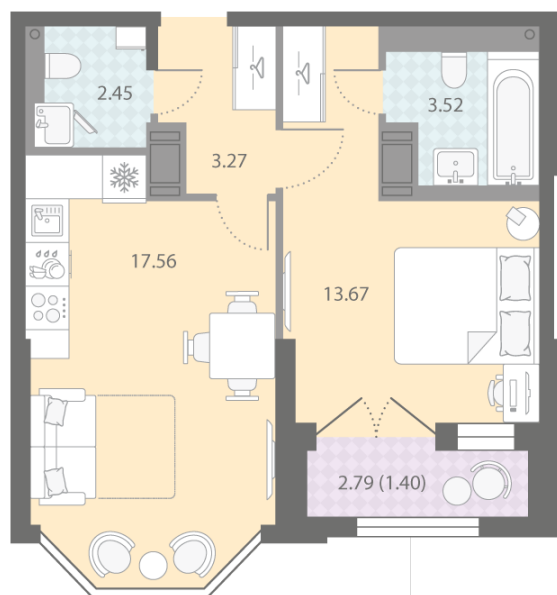

Базовая цена: 12 096 243 руб

Количество комнат 1

Общая площадь 41.9 м²

Подъезд: 5

Этаж: 6

Всего этажей 18

Тип планировки: 1eB-8-6

Отделка: white box

Европланировка

2+ санузла

Увеличенные окна

Мастер-спальня

1e 1eB-8
41.87

р. Нева
Октябрьская набережная

Пешеходный бульвар

Информация действительна на 26.12.2024