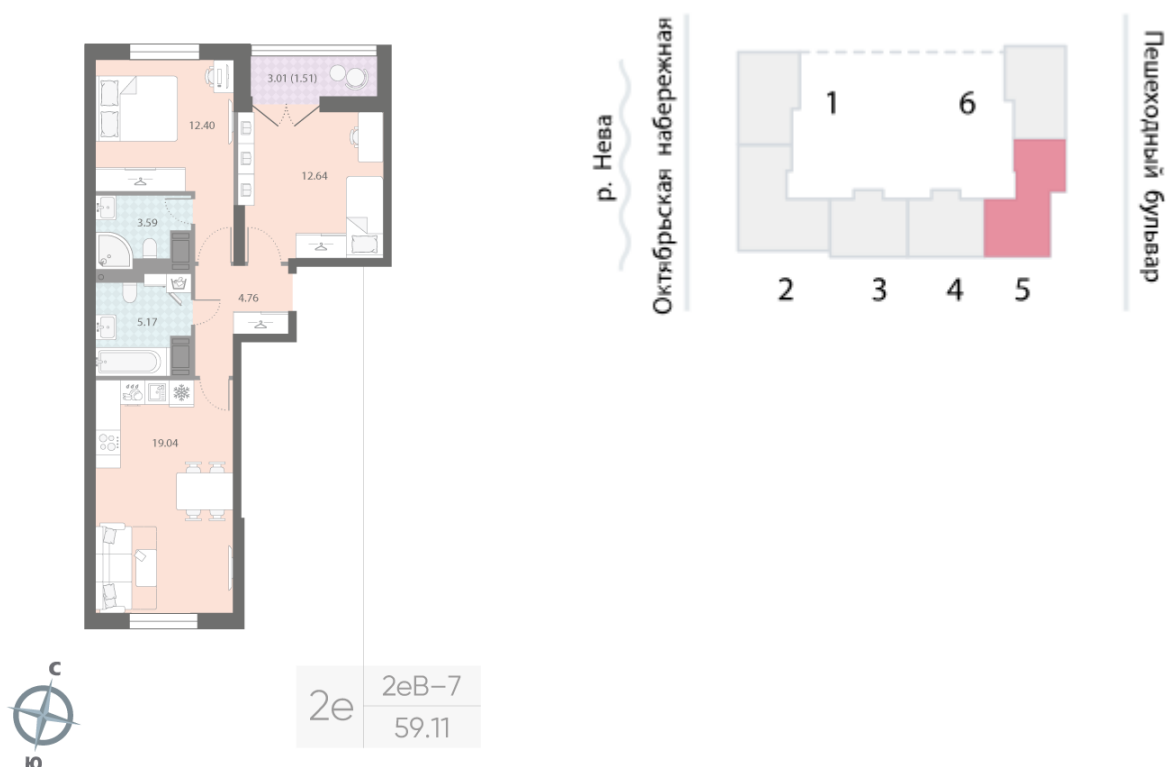

Жилой комплекс «Цивилизация на Неве», дом 7

Срок сдачи: III кв. 2027

Адрес: Невский район, Октябрьская набережная

Станция метро: Улица Дыбенко

2-комнатная евро квартира №353

Цена со скидкой 10%:	14 954 830 руб	Подъезд:	5
Базовая цена:	16 615 821 руб	Этаж:	6
Количество комнат	2	Всего этажей	18
Общая площадь	59.1 м²	Тип планировки:	2еВ-7-6
		Отделка:	white box

Европланировка

2+ санузла

Увеличенные окна

Мастер-спальня

Информация действительна на 27.12.2024

8 (800) 325-01-01

* Данное предложение не является публичной офертой