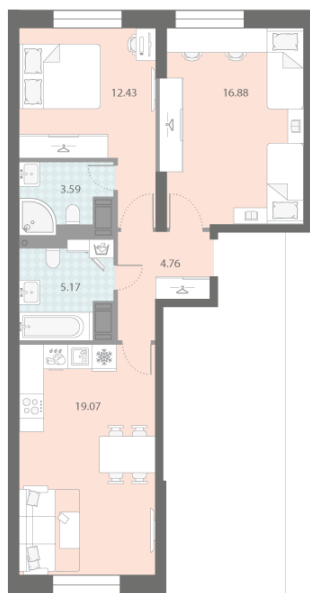

Европланировка

2+ санузла

Увеличенные окна

Мастер-спальня

2e 2eB-7
61.90

р. Нева
Октябрьская набережная

Пешеходный бульвар

Информация действительна на 26.12.2024