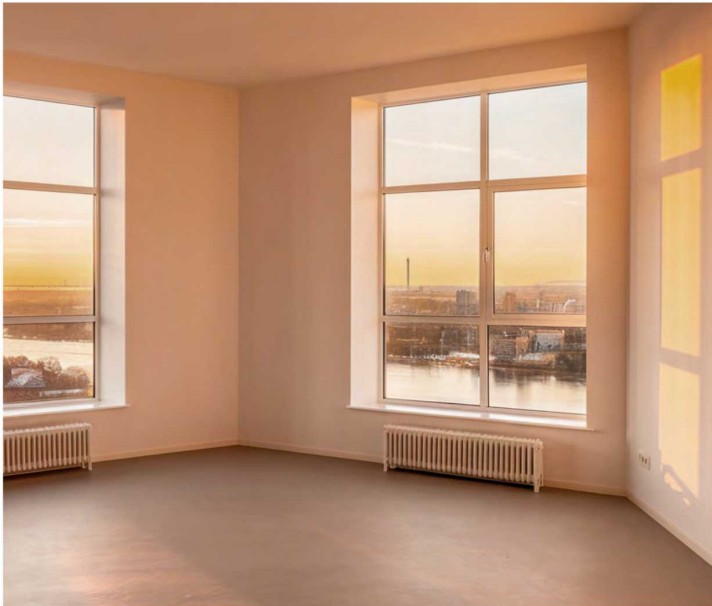

Жилой комплекс «Цивилизация на Неве», дом 7

Срок сдачи: III кв. 2027

Адрес: Невский район, Октябрьская набережная

Станция метро: Улица Дыбенко

2-комнатная евро квартира №343

Цена со скидкой 10%:	14 856 000 руб	Подъезд:	5
Базовая цена:	16 508 730 руб	Этаж:	5
Количество комнат	2	Всего этажей	18
Общая площадь	61.9 м ²	Тип планировки:	2eB-7-5
		Отделка:	white box

Жилой комплекс «Цивилизация на Неве», дом 7

Харизматичный и притягательный проект, расположившийся всего в 7 км от исторического центра Санкт-Петербурга вдоль набережной Невы. Эксклюзивная локация, премиальное качество строительства, разнообразие планировок квартир и гармоничная внутриквартальная среда – для тех, кто не согласен на меньшее.

Жилой комплекс «Цивилизация на Неве», дом 7

Квартиры с отделкой WHITE BOX

- стены подготовлены для оклейки обоями – штукатурка, шпаклевка, грунтовка
- стены в санузлах подготовлены под укладку керамической плитки
- горизонтальная система отопления
- стальные радиаторы с нижним подключением (скрытая разводка)
- полная разводка электрики
- полы – звукоизоляция и цементная стяжка