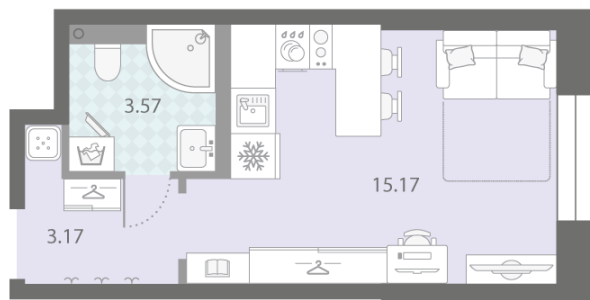

Количество комнат 1

Общая площадь 21.9 м²

Подъезд: 5

Этаж: 2

Всего этажей 18

Тип планировки: StA-21-2

Отделка: white box

Увеличенные окна