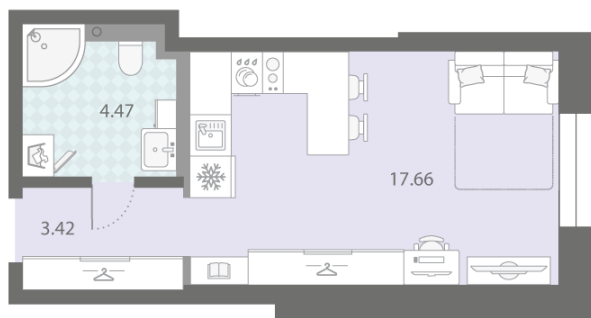

Количество комнат 1

Общая площадь 25.6 м²

Подъезд: 5

Этаж: 2

Всего этажей 18

Тип планировки: StA-19-2

Отделка: white box

Увеличенные окна