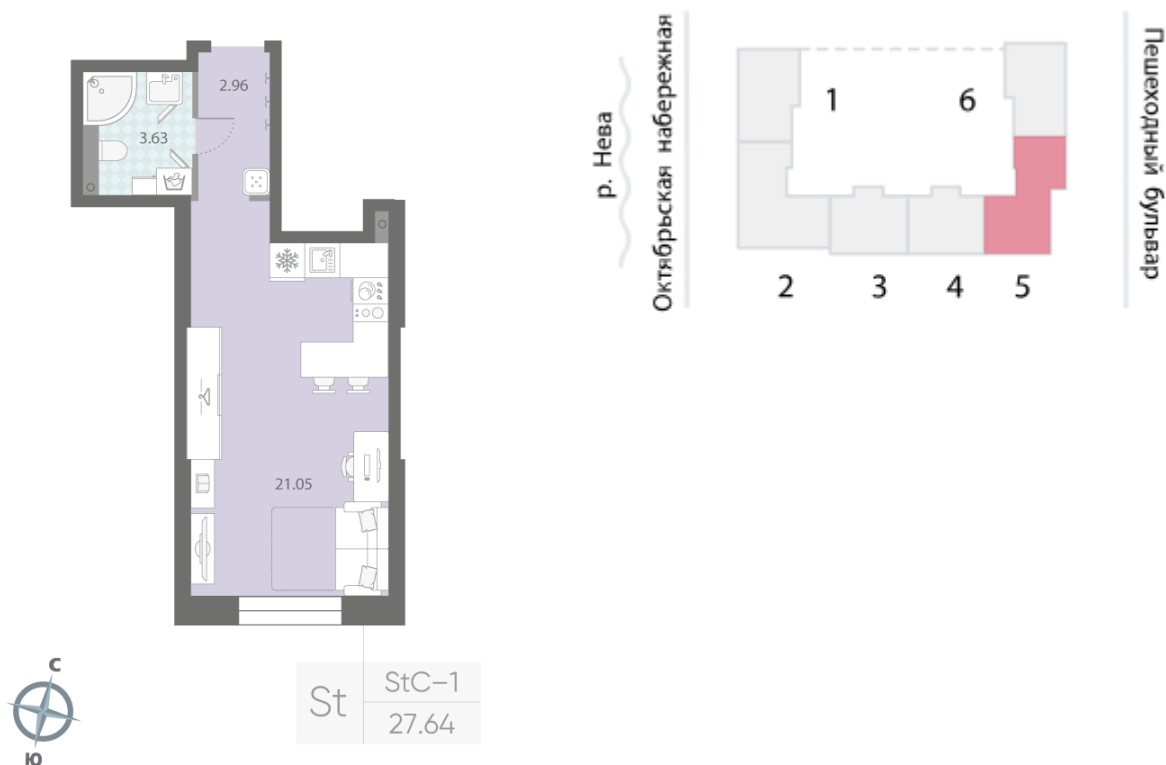

Количество комнат 1

Общая площадь 27.6 м²

Подъезд: 5

Этаж: 2

Всего этажей 18

Тип планировки: StC-1-2

Отделка: white box

Увеличенные окна