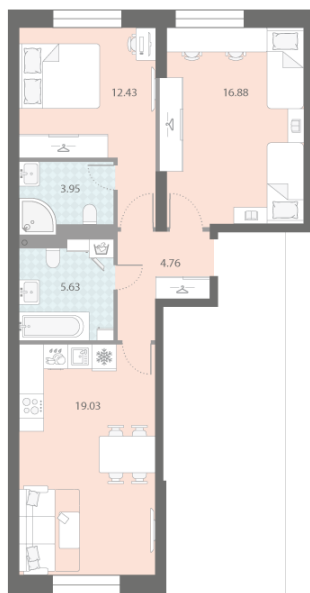

### 2-комнатная евро квартира №313

Цена со скидкой 10%:	14 541 760 руб	Подъезд:	5
Базовая цена:	16 158 904 руб	Этаж:	2
Количество комнат	2	Всего этажей	18
Общая площадь	62.7 м <sup>2</sup>	Тип планировки:	2еВ-7-2
		Отделка:	white box

Европланировка

2+ санузла

Увеличенные окна

Мастер-спальня

2е 2еВ-7  
62.68

р. Нева  
Октябрьская набережная

Пешеходный бульвар

Информация действительна на 26.12.2024