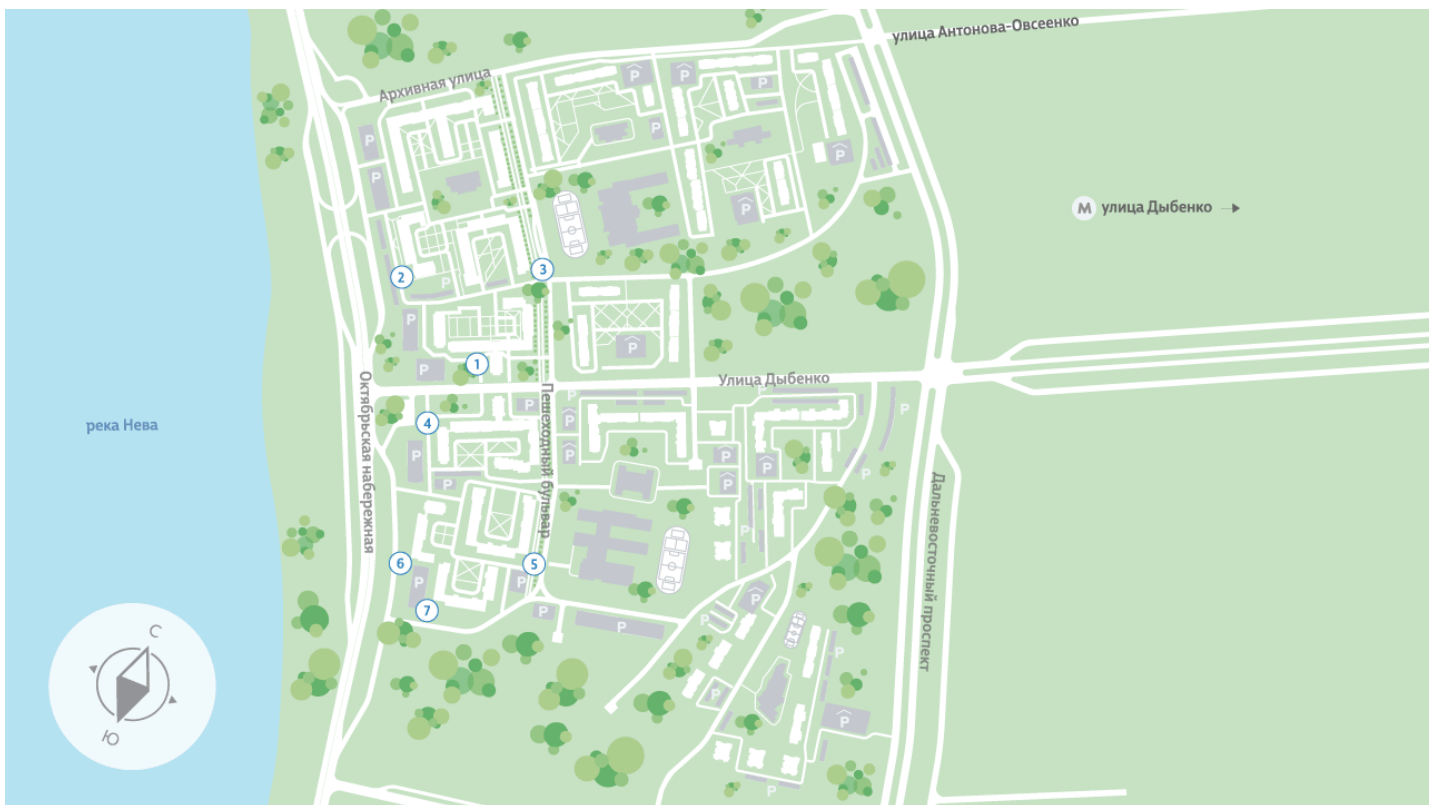

Жилой комплекс «Цивилизация на Неве», дом 7

Информация действительна на 26.12.2024

8 (800) 325-01-01

* Данное предложение не является публичной офертой