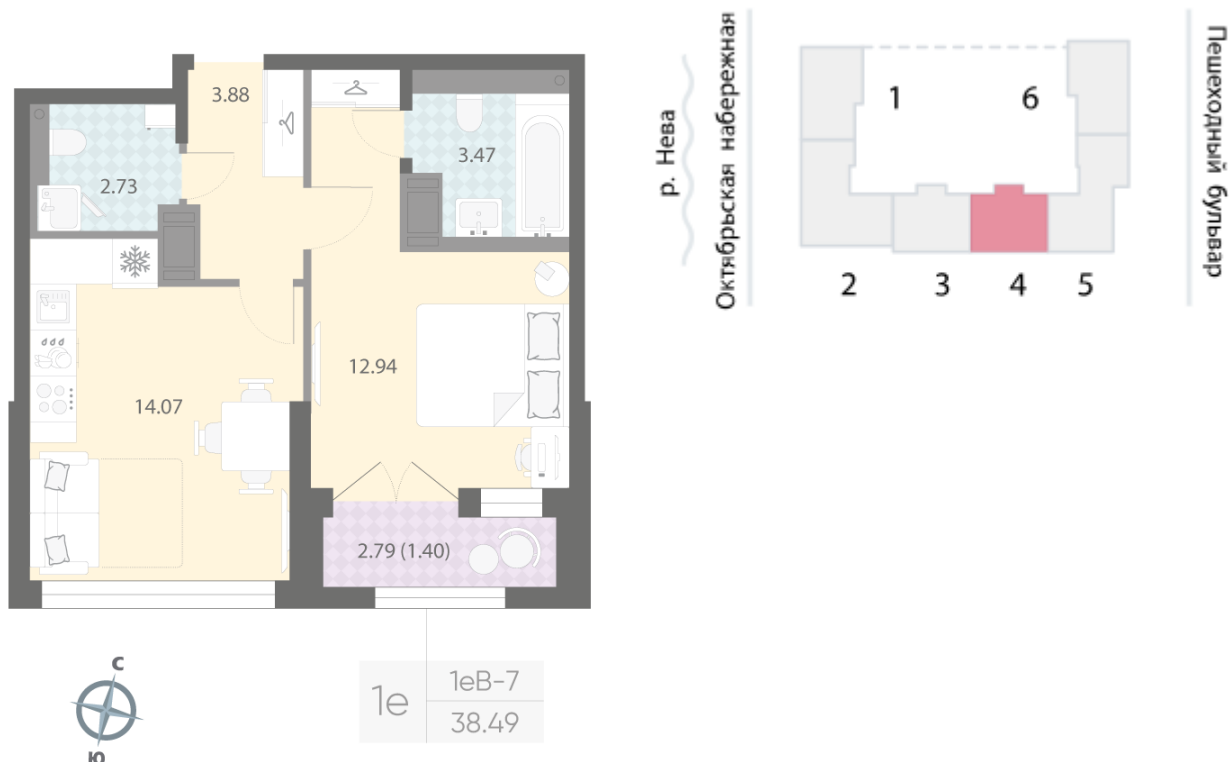

Жилой комплекс «Цивилизация на Неве», дом 7

Срок сдачи: III кв. 2027

Адрес: Невский район, Октябрьская набережная

Станция метро: Улица Дыбенко

1-комнатная евро квартира №307

Цена со скидкой 10%:	10 738 710 руб	Подъезд:	4
Базовая цена:	11 931 900 руб	Этаж:	17
Количество комнат	1	Всего этажей	18
Общая площадь	38.5 м²	Тип планировки:	1eB-7-17
		Отделка:	white box

Европланировка

2+ санузла

Увеличенные окна

Мастер-спальня

Информация действительна на 26.12.2024

8 (800) 325-01-01

* Данное предложение не является публичной офертой