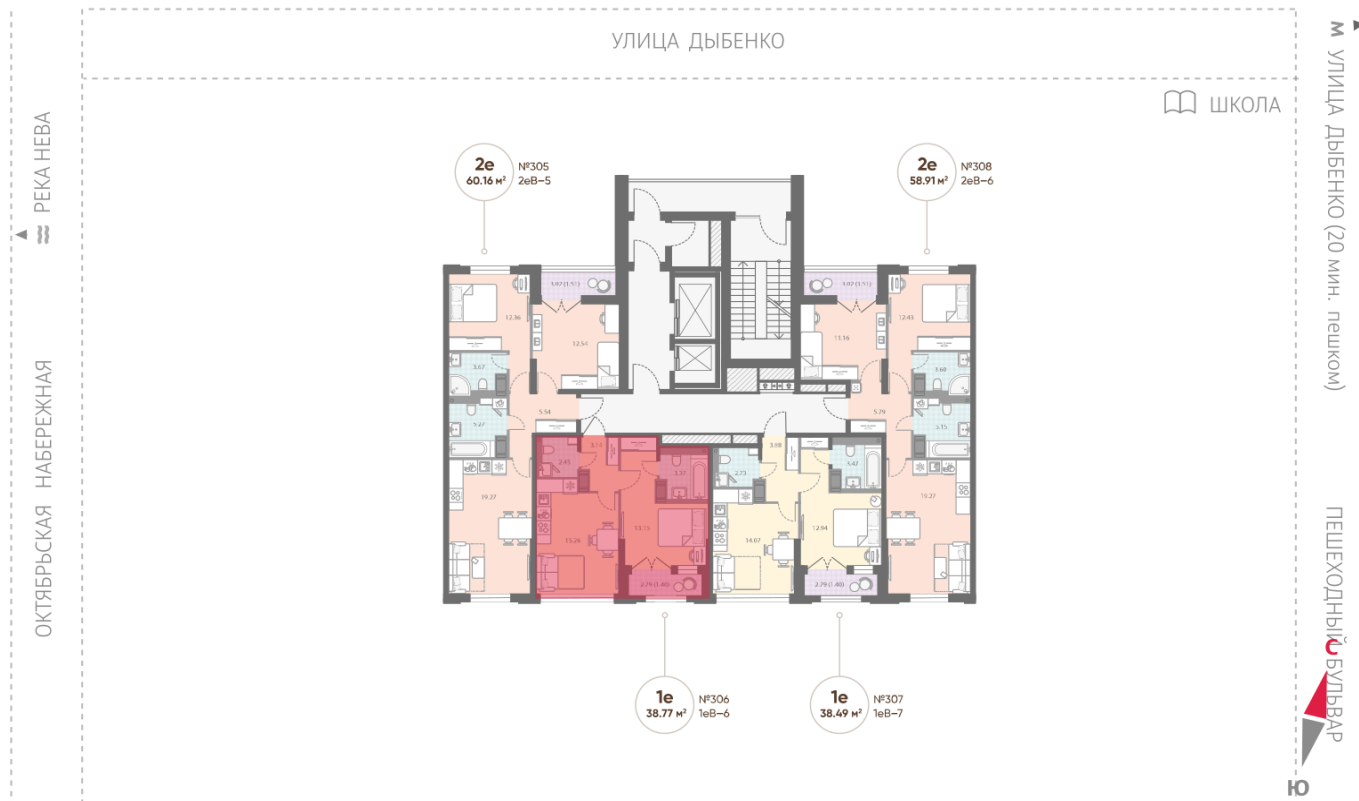

Жилой комплекс «Цивилизация на Неве», дом 7

Информация действительна на 27.12.2024

8 (800) 325-01-01

* Данное предложение не является публичной офертой