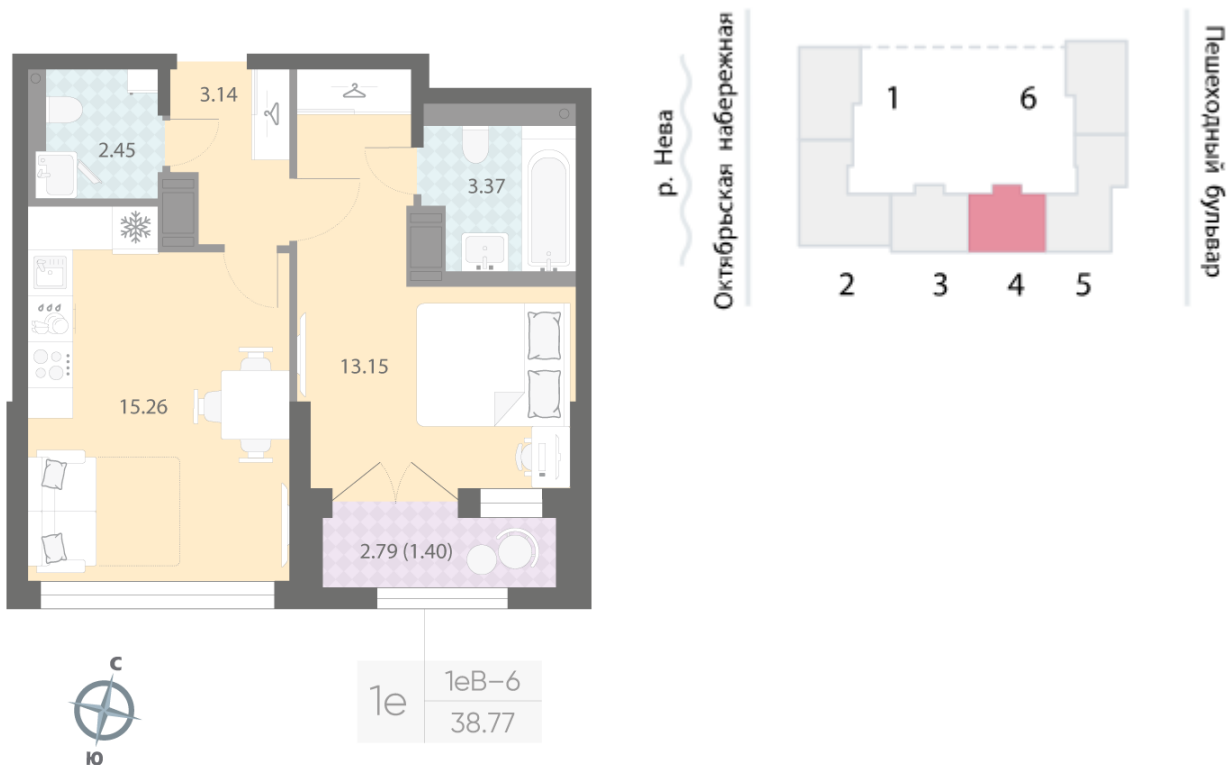

Жилой комплекс «Цивилизация на Неве», дом 7

Срок сдачи: III кв. 2027

Адрес: Невский район, Октябрьская набережная

Станция метро: Улица Дыбенко

1-комнатная евро квартира №306

Цена со скидкой 10%:	10 816 830 руб	Подъезд:	4
Базовая цена:	12 018 700 руб	Этаж:	17
Количество комнат	1	Всего этажей	18
Общая площадь	38.8 м²	Тип планировки:	1eB-6-17
		Отделка:	white box

Европланировка

2+ санузла

Увеличенные окна

Мастер-спальня

Информация действительна на 27.12.2024

8 (800) 325-01-01

* Данное предложение не является публичной офертой