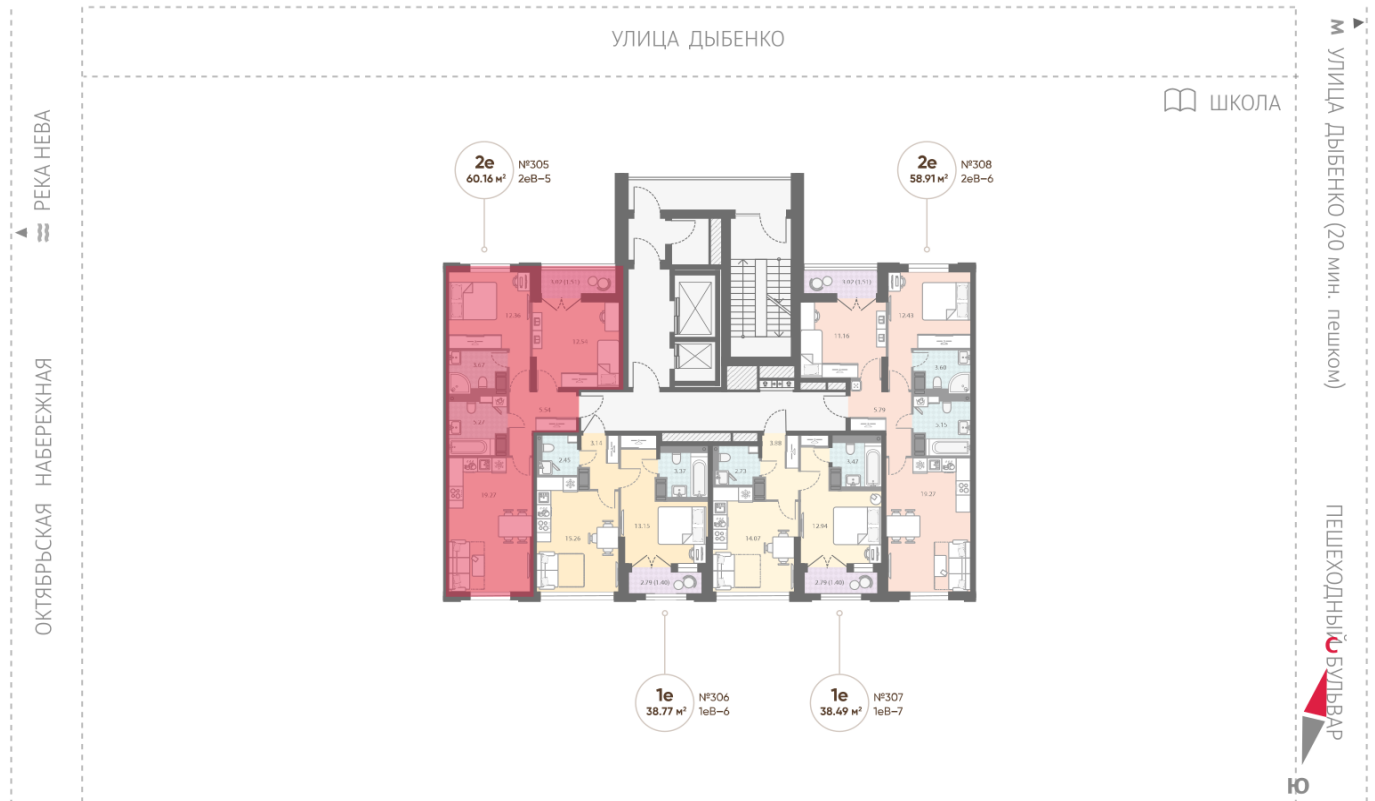

Жилой комплекс «Цивилизация на Неве», дом 7

Информация действительна на 26.12.2024

8 (800) 325-01-01

* Данное предложение не является публичной офертой