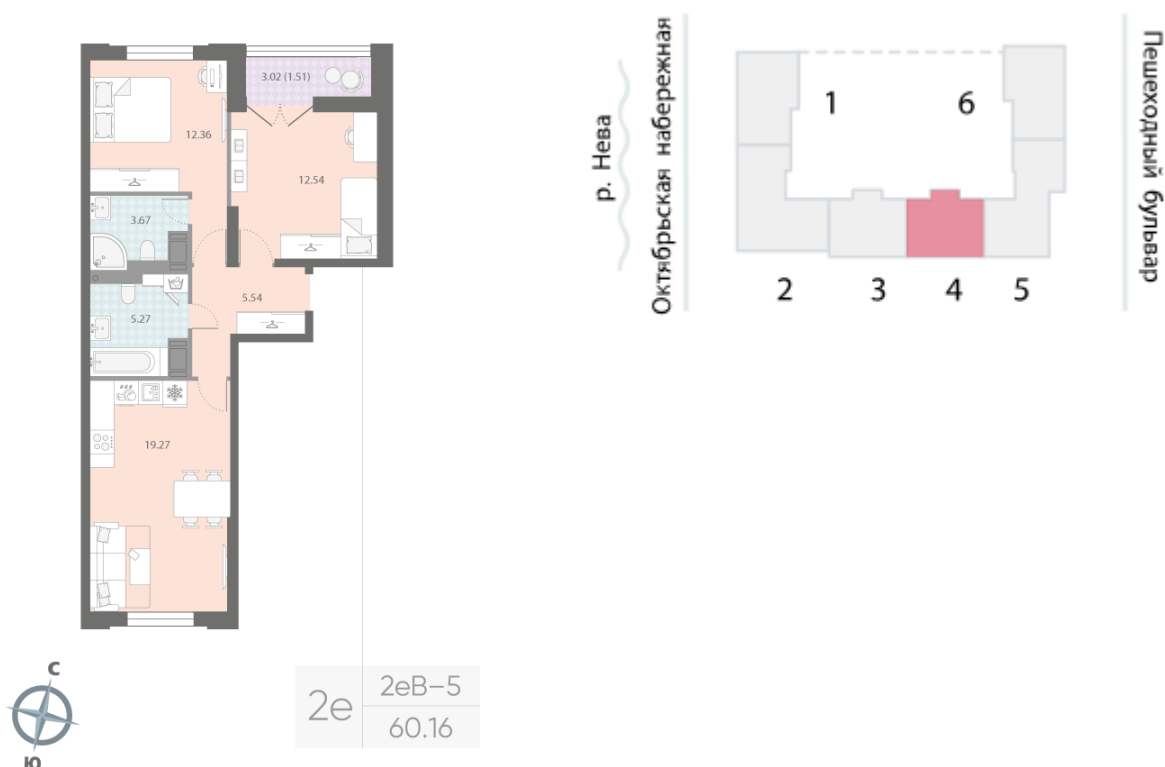

Жилой комплекс «Цивилизация на Неве», дом 7

Срок сдачи: III кв. 2027

Адрес: Невский район, Октябрьская набережная

Станция метро: Улица Дыбенко

2-комнатная евро квартира №305

Цена со скидкой 10%:	16 183 040 руб	Подъезд:	4
Базовая цена:	17 981 824 руб	Этаж:	17
Количество комнат	2	Всего этажей	18
Общая площадь	60.2 м²	Тип планировки:	2еВ-5
		Отделка:	white box

Европланировка

2+ санузла

Увеличенные окна

Мастер-спальня

Информация действительна на 26.12.2024

8 (800) 325-01-01

* Данное предложение не является публичной офертой