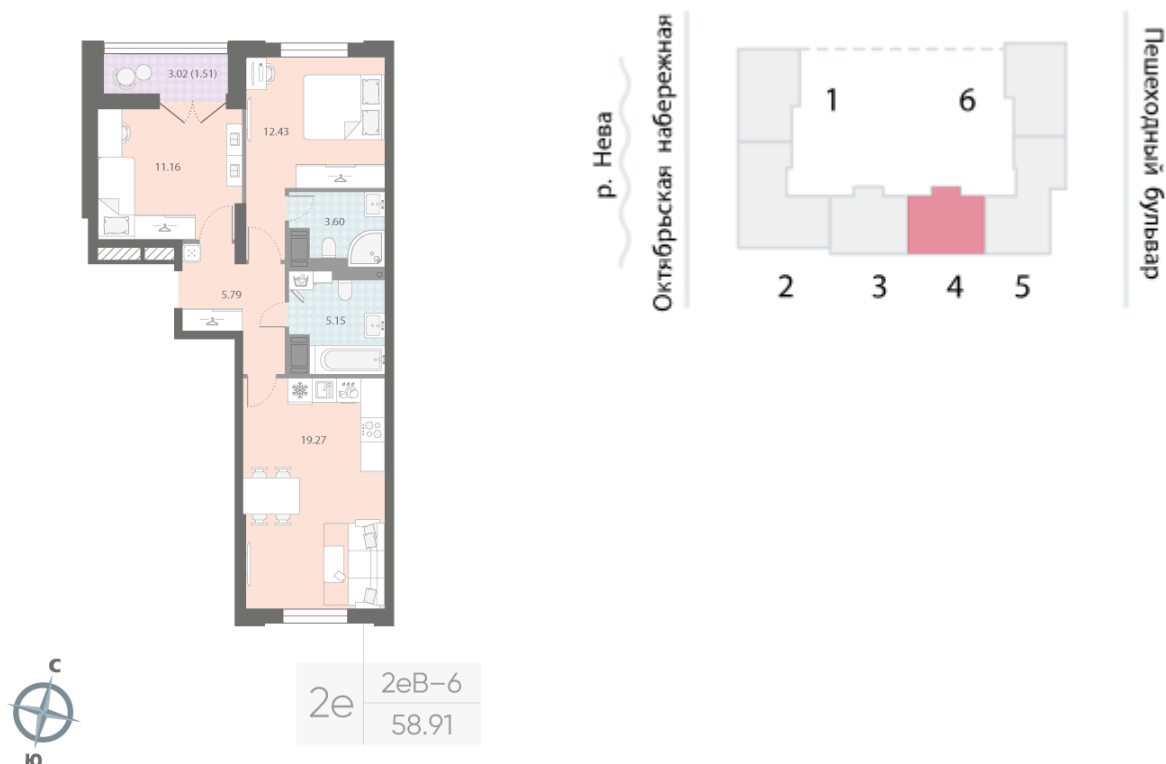

Жилой комплекс «Цивилизация на Неве», дом 7

Срок сдачи: III кв. 2027

Адрес: Невский район, Октябрьская набережная

Станция метро: Улица Дыбенко

2-комнатная евро квартира №304

Цена со скидкой 10%: **15 905 700 руб**

Базовая цена: 17 673 000 руб

Количество комнат 2

Общая площадь 58.9 м²

Подъезд: 4

Этаж: 16

Всего этажей 18

Тип планировки: 2еВ-6-16

Отделка: white box

Европланировка

2+ санузла

Увеличенные окна

Мастер-спальня

Информация действительна на 27.12.2024

8 (800) 325-01-01

* Данное предложение не является публичной офертой