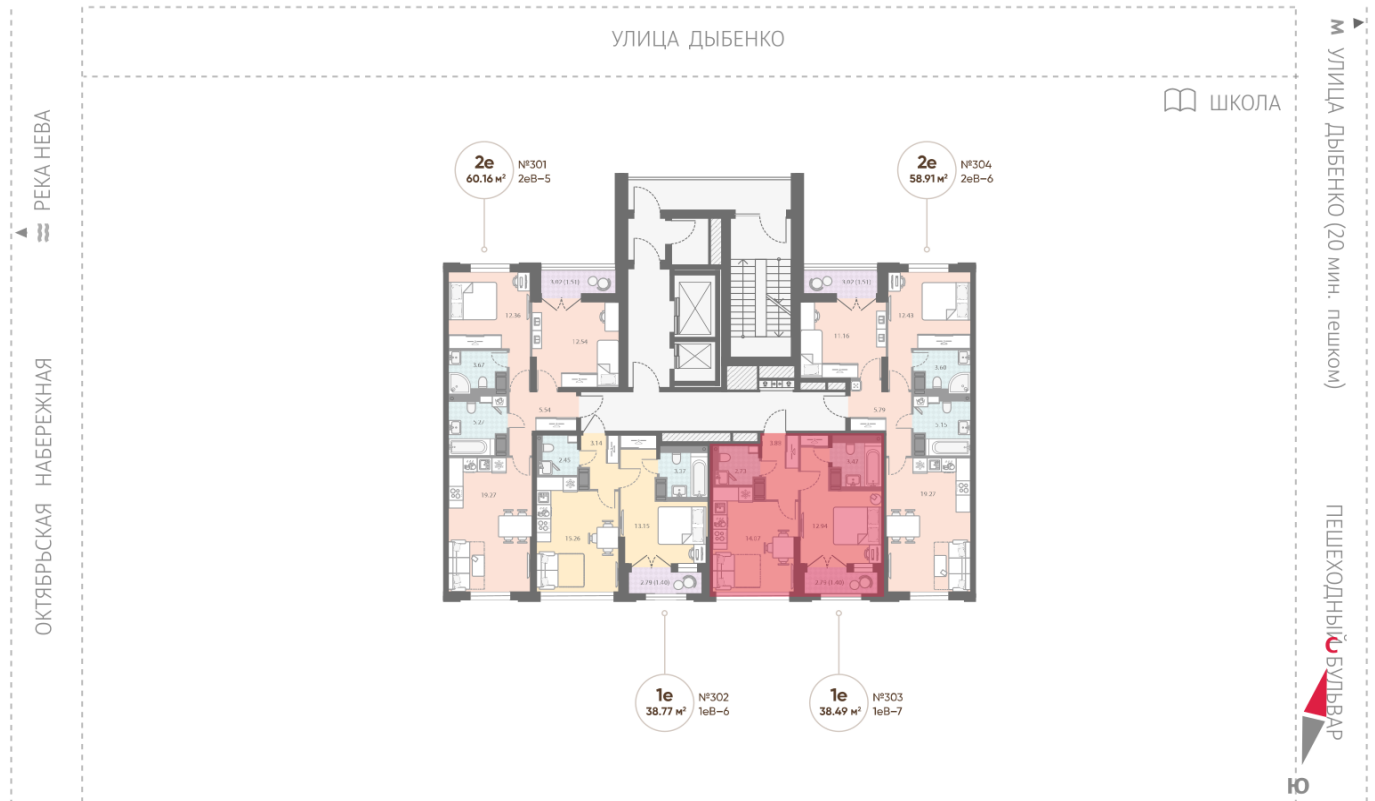

Жилой комплекс «Цивилизация на Неве», дом 7

Информация действительна на 26.12.2024

8 (800) 325-01-01

* Данное предложение не является публичной офертой