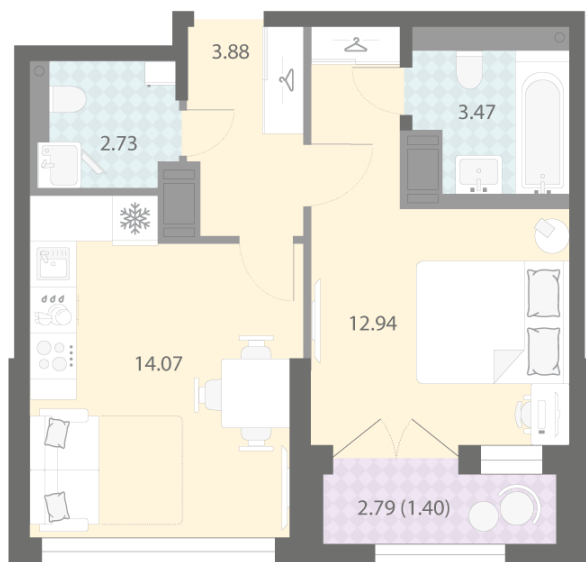

Жилой комплекс «Цивилизация на Неве», дом 7

Срок сдачи: III кв. 2027

Адрес: Невский район, Октябрьская набережная

Станция метро: Улица Дыбенко

1-комнатная евро квартира №303

Цена со скидкой 10%:	10 738 710 руб	Подъезд:	4
Базовая цена:	11 931 900 руб	Этаж:	16
Количество комнат	1	Всего этажей	18
Общая площадь	38.5 м ²	Тип планировки:	1eB-7-16
		Отделка:	white box

Европланировка

2+ санузла

Увеличенные окна

Мастер-спальня

1e 1eB-7
38.49

Информация действительна на 26.12.2024

8 (800) 325-01-01

* Данное предложение не является публичной офертой