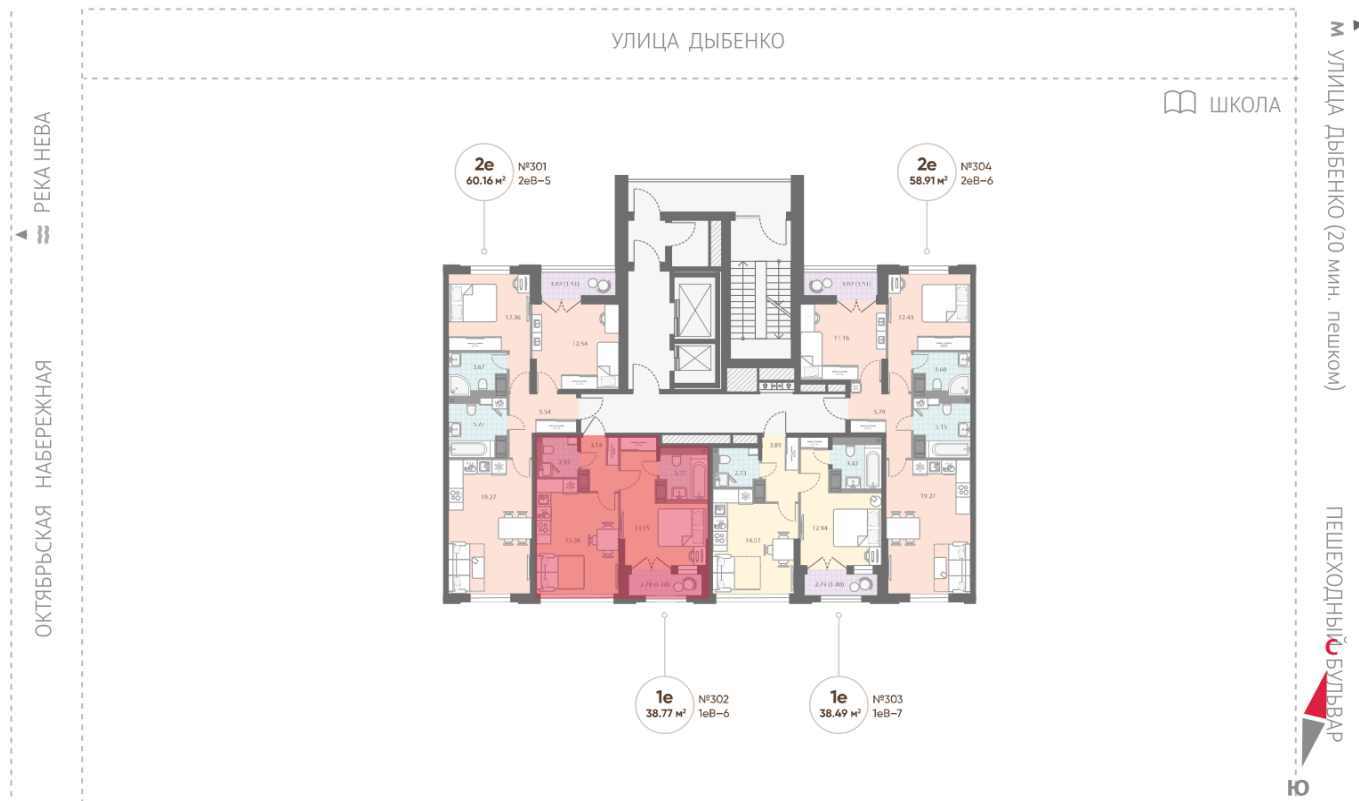

Жилой комплекс «Цивилизация на Неве», дом 7

Информация действительна на 27.12.2024

8 (800) 325-01-01

* Данное предложение не является публичной офертой