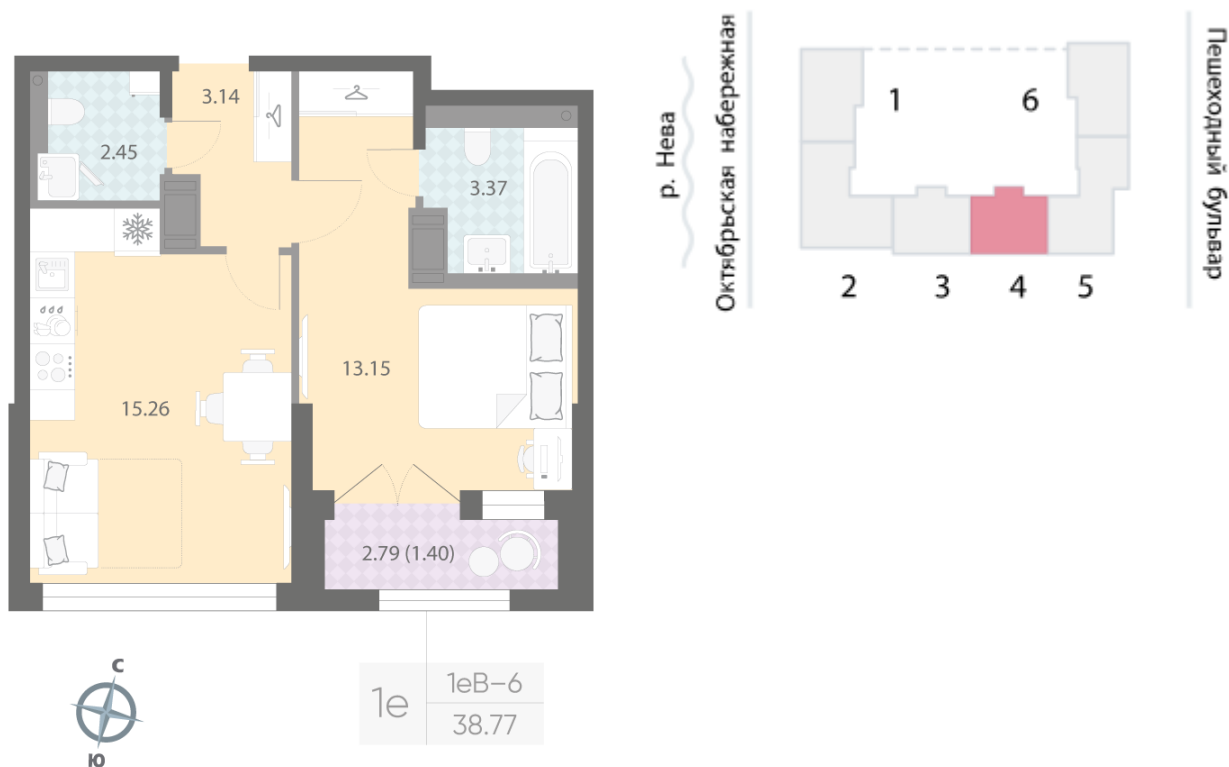

Жилой комплекс «Цивилизация на Неве», дом 7

Срок сдачи: III кв. 2027

Адрес: Невский район, Октябрьская набережная

Станция метро: Улица Дыбенко

1-комнатная евро квартира №302

Цена со скидкой 10%:	10 816 830 руб	Подъезд:	4
Базовая цена:	12 018 700 руб	Этаж:	16
Количество комнат	1	Всего этажей	18
Общая площадь	38.8 м²	Тип планировки:	1eB-6-16
		Отделка:	white box

Европланировка

2+ санузла

Увеличенные окна

Мастер-спальня

Информация действительна на 27.12.2024

8 (800) 325-01-01

* Данное предложение не является публичной офертой