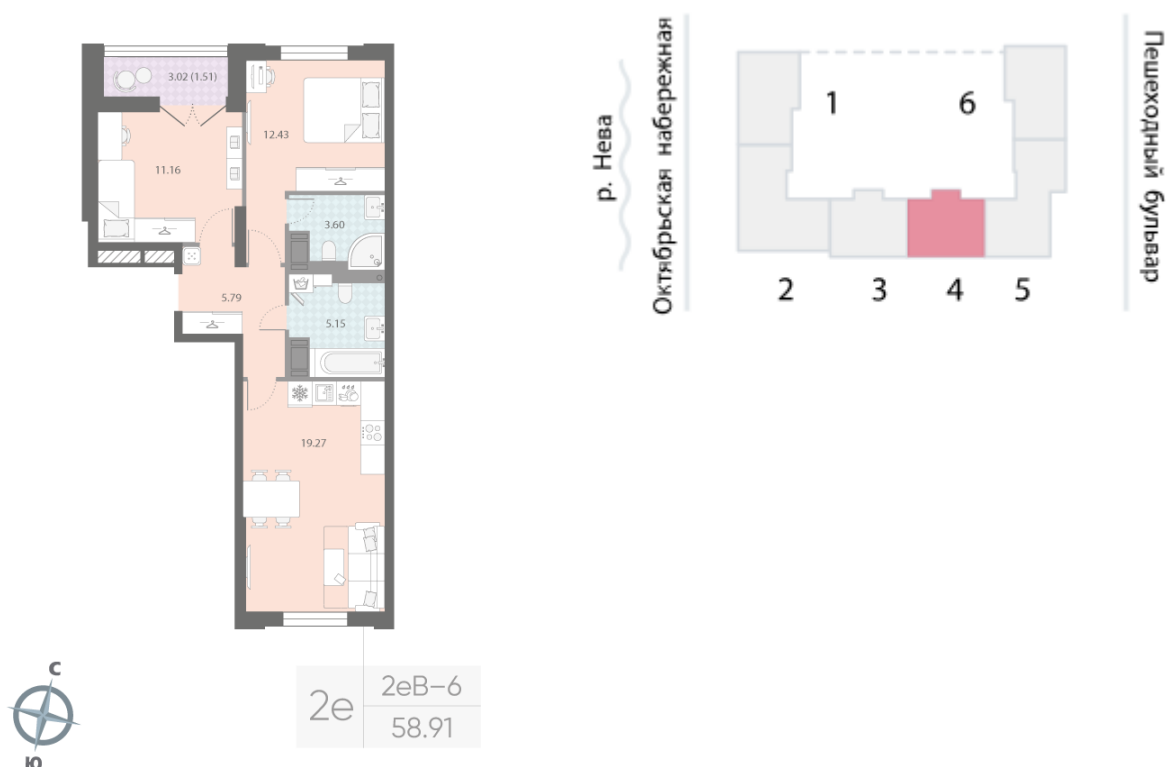

Жилой комплекс «Цивилизация на Неве», дом 7

Срок сдачи: III кв. 2027

Адрес: Невский район, Октябрьская набережная

Станция метро: Улица Дыбенко

2-комнатная евро квартира №300

Цена со скидкой 10%:	15 905 700 руб	Подъезд:	4
Базовая цена:	17 673 000 руб	Этаж:	15
Количество комнат	2	Всего этажей	18
Общая площадь	58.9 м²	Тип планировки:	2еВ-6-15
		Отделка:	white box

Европланировка

2+ санузла

Увеличенные окна

Мастер-спальня

Информация действительна на 27.12.2024

8 (800) 325-01-01

* Данное предложение не является публичной офертой