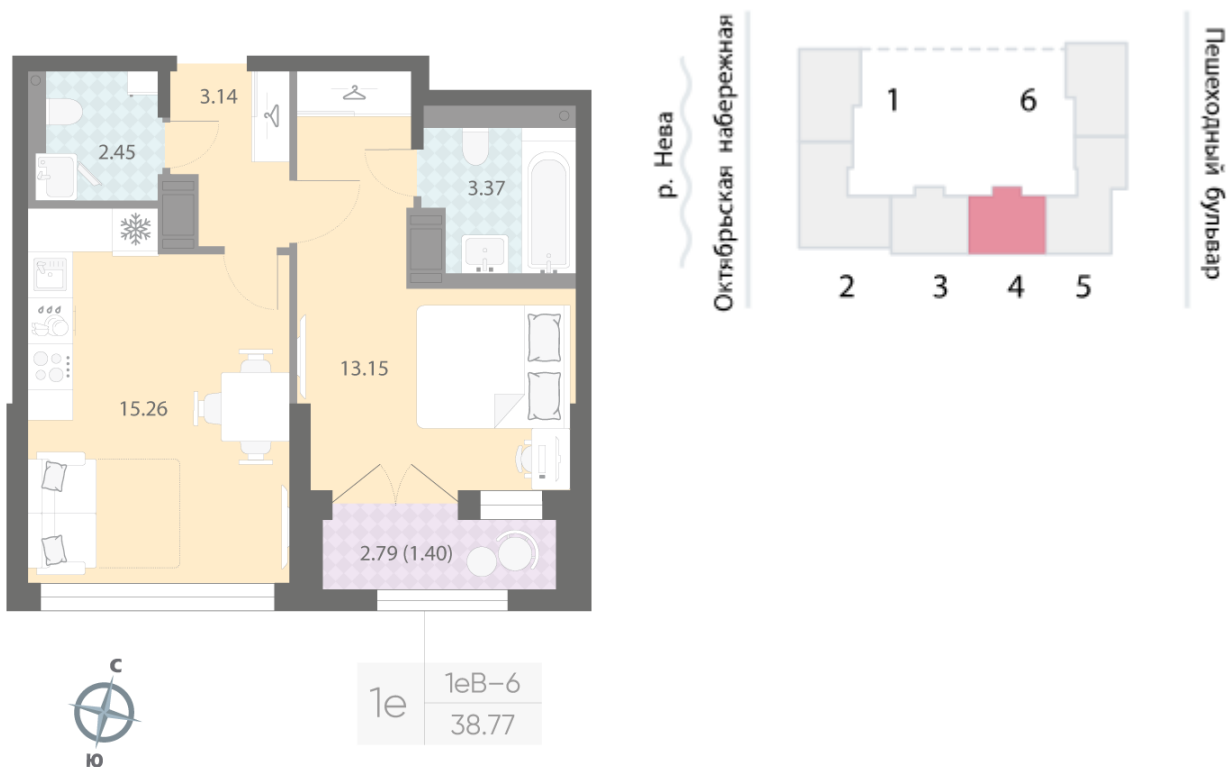

Жилой комплекс «Цивилизация на Неве», дом 7

Срок сдачи: III кв. 2027

Адрес: Невский район, Октябрьская набережная

Станция метро: Улица Дыбенко

1-комнатная евро квартира №298

Цена со скидкой 10%:	10 816 830 руб	Подъезд:	4
Базовая цена:	12 018 700 руб	Этаж:	15
Количество комнат	1	Всего этажей	18
Общая площадь	38.8 м²	Тип планировки:	1eB-6-15
		Отделка:	white box

Европланировка

2+ санузла

Увеличенные окна

Мастер-спальня

Информация действительна на 26.12.2024

8 (800) 325-01-01

* Данное предложение не является публичной офертой