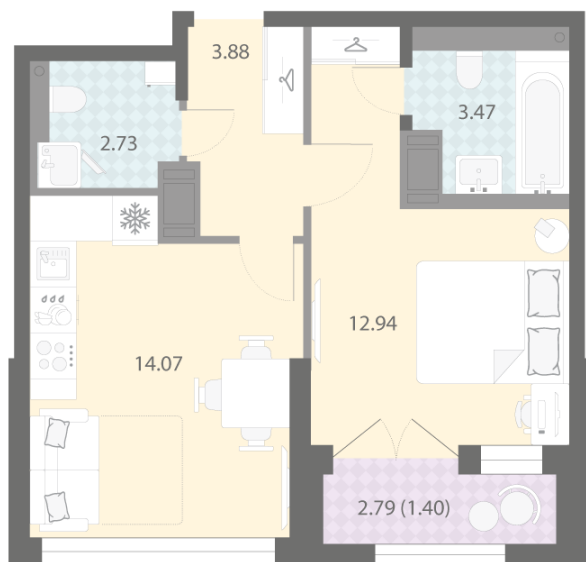

### 1-комнатная евро квартира №295

Цена со скидкой 10%:	10 738 710 руб	Подъезд:	4
Базовая цена:	11 931 900 руб	Этаж:	14
Количество комнат	1	Всего этажей	18
Общая площадь	38.5 м <sup>2</sup>	Тип планировки:	1eB-7-14
		Отделка:	white box

Европланировка

2+ санузла

Увеличенные окна

Мастер-спальня

1e 1eB-7  
38.49

Информация действительна на 26.12.2024

8 (800) 325-01-01

\* Данное предложение не является публичной офертой