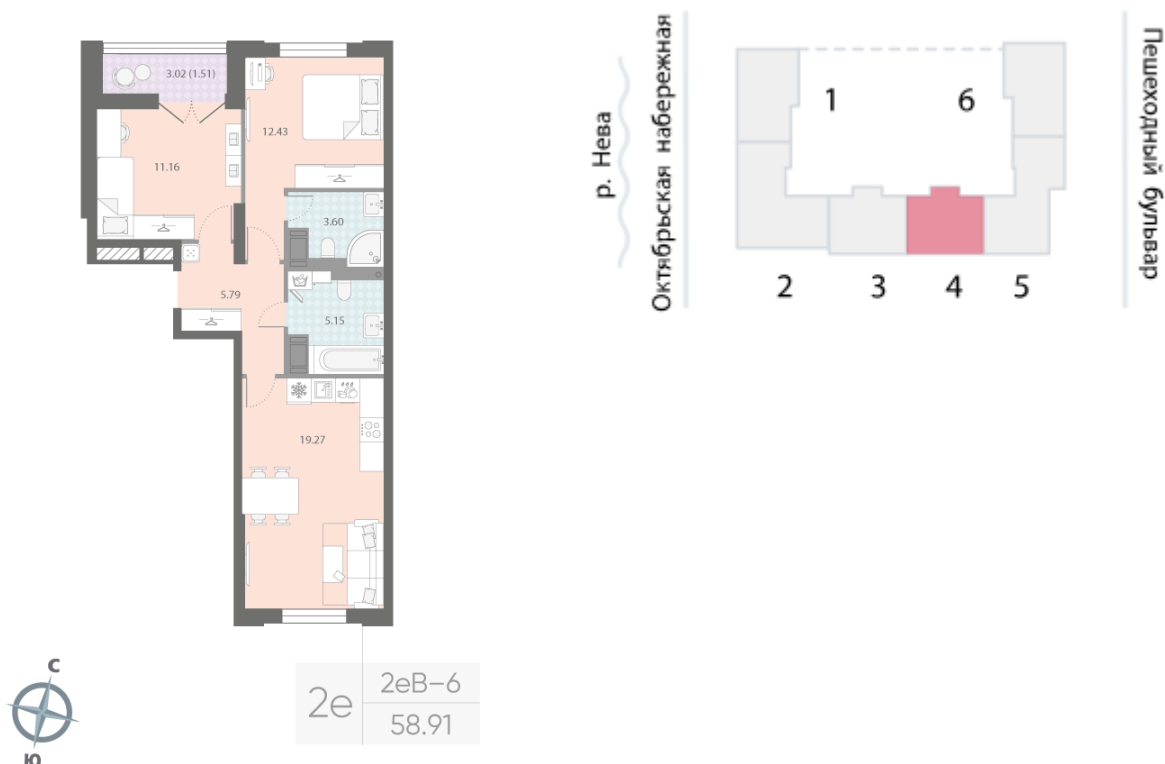

Жилой комплекс «Цивилизация на Неве», дом 7

Срок сдачи: III кв. 2027

Адрес: Невский район, Октябрьская набережная

Станция метро: Улица Дыбенко

2-комнатная евро квартира №292

Цена со скидкой 10%:	15 905 700 руб	Подъезд:	4
Базовая цена:	17 673 000 руб	Этаж:	13
Количество комнат	2	Всего этажей	18
Общая площадь	58.9 м²	Тип планировки:	2еВ-6-13
		Отделка:	white box

Европланировка

2+ санузла

Увеличенные окна

Мастер-спальня

Информация действительна на 27.12.2024

8 (800) 325-01-01

* Данное предложение не является публичной офертой