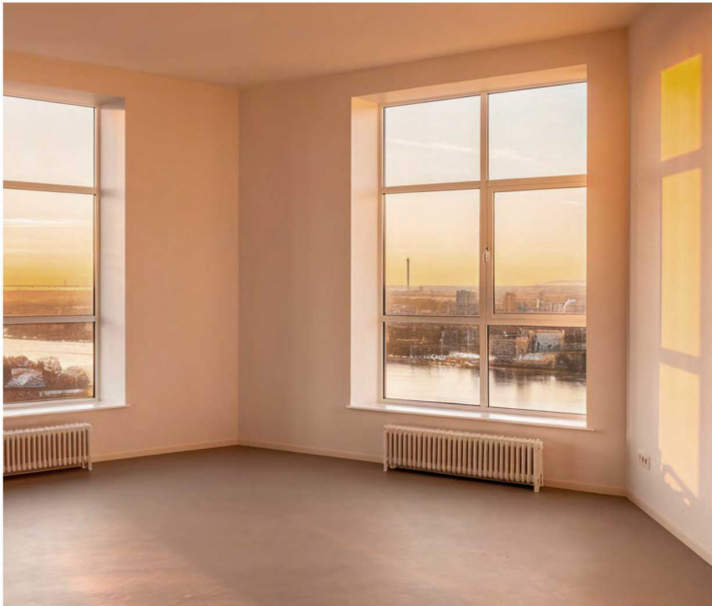

Жилой комплекс «Цивилизация на Неве», дом 7

Срок сдачи: III кв. 2027

Адрес: Невский район, Октябрьская набережная

Станция метро: Улица Дыбенко

2-комнатная евро квартира №292

Цена со скидкой 10%:	15 905 700 руб	Подъезд:	4
Базовая цена:	17 673 000 руб	Этаж:	13
Количество комнат	2	Всего этажей	18
Общая площадь	58.9 м ²	Тип планировки:	2еВ-6-13
		Отделка:	white box

Информация действительна на 27.12.2024

8 (800) 325-01-01

* Данное предложение не является публичной офертой

Жилой комплекс «Цивилизация на Неве», дом 7

Харизматичный и притягательный проект, расположившийся всего в 7 км от исторического центра Санкт-Петербурга вдоль набережной Невы. Эксклюзивная локация, премиальное качество строительства, разнообразие планировок квартир и гармоничная внутриквартальная среда – для тех, кто не согласен на меньшее.

Жилой комплекс «Цивилизация на Неве», дом 7

Квартиры с отделкой WHITE BOX

- стены подготовлены для оклейки обоями – штукатурка, шпаклевка, грунтовка
- стены в санузлах подготовлены под укладку керамической плитки
- горизонтальная система отопления
- стальные радиаторы с нижним подключением (скрытая разводка)
- полная разводка электрики
- полы – звукоизоляция и цементная стяжка